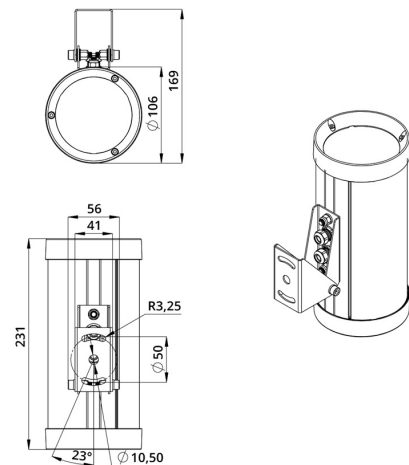

Технические данные

Светодиодный светильник ПромЛед Акцент 20 Дуо
24-36V DC RGB DMX 25°

1. Описание серии

Серия двунаправленных полноцветных архитектурных прожекторов для акцентной подсветки элементов зданий, создания вертикальных световых столбов на фасадах, маломощной подсветки отдельных объектов, например, скульптур

Возможно изготовление креплений по индивидуальному ТЗ.

2. КСС и Габаритный чертеж

Кривая силы света

Габаритный чертеж

3. Основные технические данные и характеристики

Характеристики	Значение
Мощность, [Вт ±10%]:	20
Световой поток светильника, [лм ±5%]:	1 050
Номинальная коррелированная цветовая температура по ГОСТ 34819-2021, [К]:	RGB
Тип кривой силы света:	концентрированная
Угол излучения, [°]:	25
Индекс цветопередачи (CRI), не менее:	80
Род тока:	DC
Коэффициент пульсации (Кп), не более, [%]:	1
Напряжение питания, [В]:	24-36
Частота напряжения электропитания, [Гц ±10%]:	50
Коэффициент мощности (Pф), не менее:	0,9
Класс защиты от поражения электрическим током (по ГОСТ IEC 60598-1-2017):	III
Степень защиты от пыли и влаги (по ГОСТ IEC 60598-1-2017):	IP67
Климатическое исполнение (по ГОСТ 15150-69):	УХЛ1
Температура эксплуатации, [°С]:	от -50 до +50
Срок службы светильника, не менее, [лет]:	12
Срок службы светодиодов, не менее, [ч]:	100 000
Гарантийный срок на светильник, [мес.]:	60
Материал корпуса:	экструдированный сплав алюминия
Материал рассеивателя:	УФ-стабилизированный поликарбонат
Цвет покраски:	RAL9005 Муар
Габаритные размеры, не более, [мм]:	231×169×106
Тип крепления:	поворотный кронштейн
Масса, [кг]:	1,5
Интерфейс управления/диммирования:	DMX