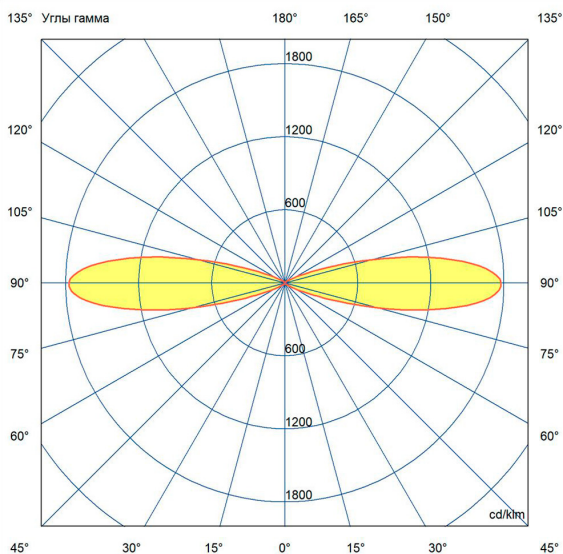

Технические данные

Светодиодный светильник ПромЛед Акцент 20 Дуо
24-36V DC RGB DMX 25°

1. Описание серии

Серия двунаправленных полноцветных архитектурных прожекторов для акцентной подсветки элементов зданий, создания вертикальных световых столбов на фасадах, маломощной подсветки отдельных объектов, например, скульптур

Возможно изготовление креплений по индивидуальному ТЗ.

2. КСС и Габаритный чертеж

Кривая силы света

Габаритный чертеж

3. Основные технические данные и характеристики

Характеристики	Значение
Мощность, [Вт ±10%]:	20
Световой поток светильника, [лм ±5%]:	1 050
Номинальная коррелированная цветовая температура по ГОСТ 34819-2021, [К]:	RGB
Тип кривой силы света:	концентрированная
Угол излучения, [°]:	25
Индекс цветопередачи (CRI), не менее:	80
Род тока:	DC
Коэффициент пульсации (Кп), не более, [%]:	1
Напряжение питания, [В]:	24-36
Частота напряжения электропитания, [Гц ±10%]:	50
Коэффициент мощности (Pф), не менее:	0,9
Класс защиты от поражения электрическим током (по ГОСТ IEC 60598-1-2017):	III
Степень защиты от пыли и влаги (по ГОСТ IEC 60598-1-2017):	IP67
Климатическое исполнение (по ГОСТ 15150-69):	УХЛ1
Температура эксплуатации, [°С]:	от -50 до +50
Срок службы светильника, не менее, [лет]:	12
Срок службы светодиодов, не менее, [ч]:	100 000
Гарантийный срок на светильник, [мес.]:	60
Материал корпуса:	экструдированный сплав алюминия
Материал рассеивателя:	УФ-стабилизированный поликарбонат
Цвет покраски:	RAL9005 Муар
Габаритные размеры, не более, [мм]:	231×169×106
Тип крепления:	поворотный кронштейн
Масса, [кг]:	1,5
Интерфейс управления/диммирования:	DMX