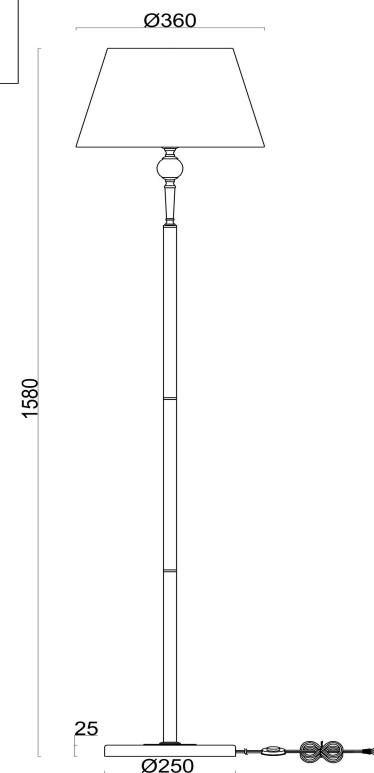

freya

Инструкция FR5190FL-01BS

1xE27 60W

Модель: FR5190FL-01BS
Коллекция: Classic
Серия: Rosemary
Напольный светильник