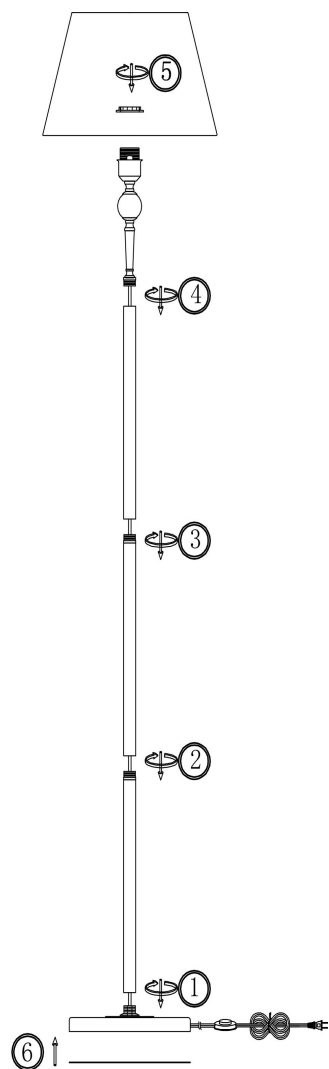

freya

Инструкция FR5190FL-01BS

1xE27 60W

Модель: FR5190FL-01BS
Коллекция: Classic
Серия: Rosemary
Напольный светильник