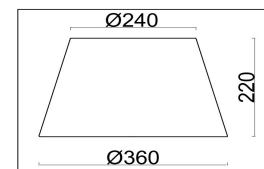

freya

Инструкция FR5190FL-01BS

1xE27 60W

Модель: FR5190FL-01BS
Коллекция: Classic
Серия: Rosemary
Напольный светильник