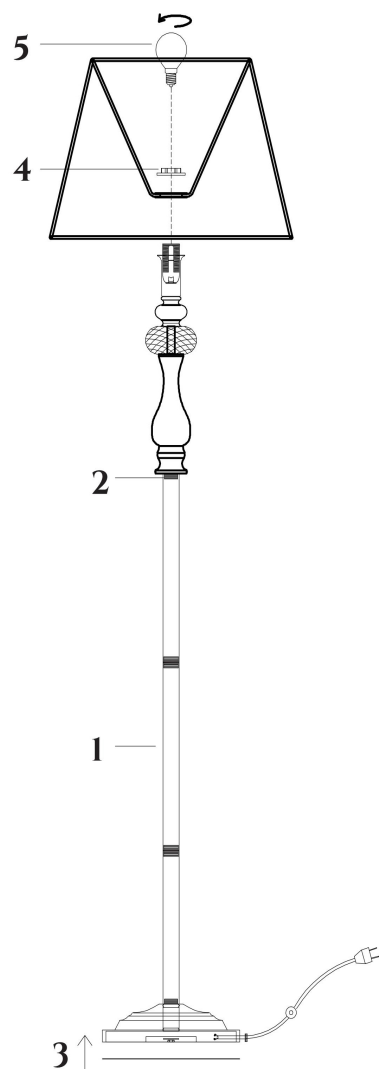

## Инструкция FR2306-FL-01-W

1xE14 40W

Модель: FR2306-FL-01-W

Коллекция: Classic

Серия: Adelaide

Напольный светильник