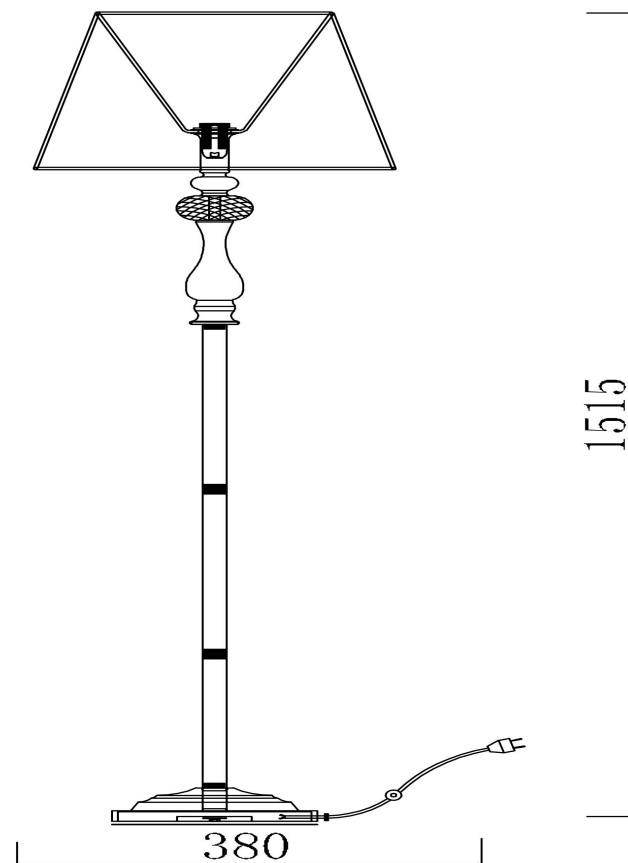

## Инструкция FR2306-FL-01-W

1xE14 40W

Модель: FR2306-FL-01-W

Коллекция: Classic

Серия: Adelaide

Напольный светильник