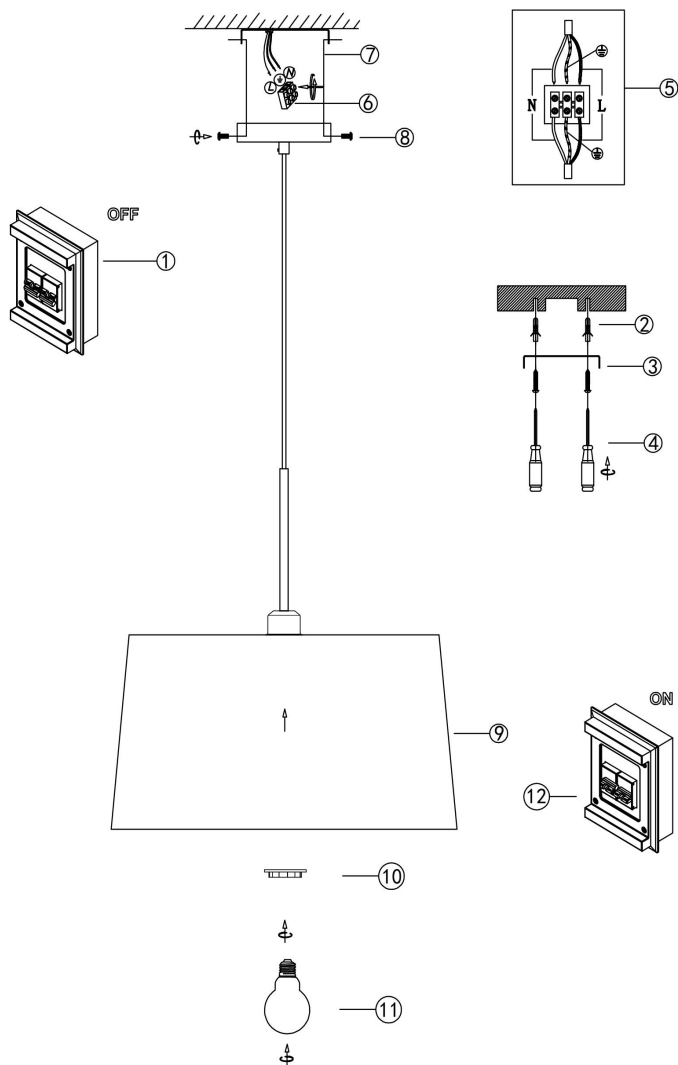

## FR5118PL-01BS

1xE27 40W

Модель: FR5118PL-01BS  
Коллекция: Modern  
Серия: Sandy  
Подвесной светильник