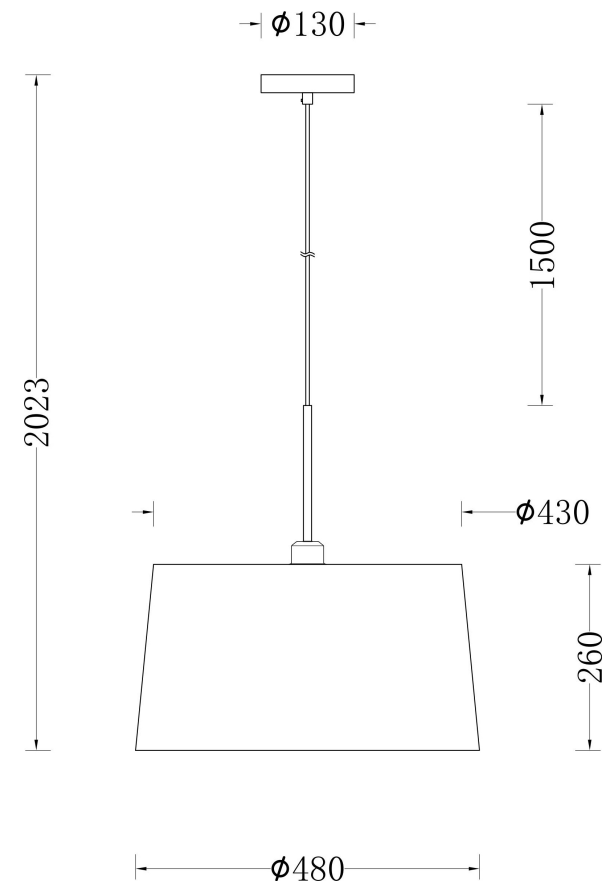

## FR5118PL-01BS

1xE27 40W

Модель: FR5118PL-01BS  
Коллекция: Modern  
Серия: Sandy  
Подвесной светильник