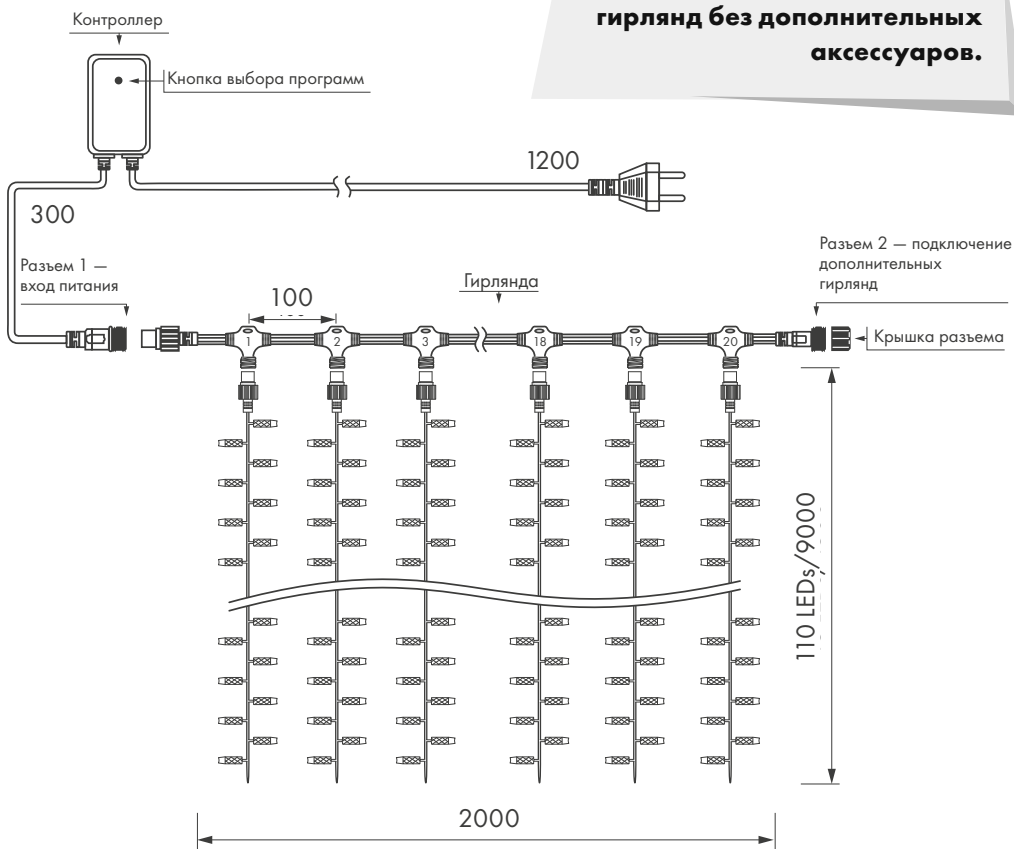

## Параметры

Напряжение питания	<b>AC 230 В</b>
Мощность	<b>120 Вт</b>
Размер светодиода	<b>Ø 5 мм</b>
Габариты	<b>2000 × 9000 мм</b>
Кол-во нитей	<b>20 шт.</b>
Кол-во светодиодов	<b>2200 шт. (110 × 20 нитей)</b>
Степень защиты	<b>IP65</b>

## Схема подключения

Соединение до 3 одноцветных  
гирлянд без дополнительных  
аксессуаров.

**10.8 кг**  
вес гирлянды

Температурный режим  
-30... +40 °С

**1 год**  
гарантия

Размеры указаны в мм

**НЕ ЖДИТЕ ПОВОДА —**  
СОЗДАВАЙТЕ ПРАЗДНИК  
ПО СВОЕМУ ЖЕЛАНИЮ!