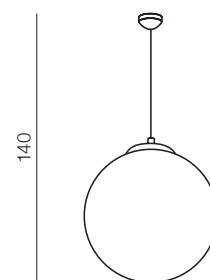

White ball

65

Ø 20

**White Ball 20**

**AZ1325**

(white)

E27 1x MAX 40W  
glass/metal chrome

Ø 25

**White Ball 25**

**AZ2515**

(white)

E27 1x MAX 40W  
glass/metal chrome

Ø 30

**White Ball 30**

**AZ2516**

(white)

E27 1x MAX 40W  
glass/metal chrome

Ø 40

**White Ball 40**

**AZ1328**

(white)

E27 1x MAX 40W  
glass/metal chrome

Ø 50

**White Ball 50**