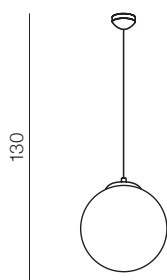

White ball

65

Ø 20

**White Ball 20**

**AZ1325**

(white)

E27 1x MAX 40W  
glass/metal chrome

Ø 25

**White Ball 25**

**AZ2515**

(white)

E27 1x MAX 40W  
glass/metal chrome

Ø 30

**White Ball 30**

**AZ2516**

(white)

E27 1x MAX 40W  
glass/metal chrome

Ø 40

**White Ball 40**

**AZ1328**

(white)

E27 1x MAX 40W  
glass/metal chrome

Ø 50

**White Ball 50**

**AZ1329**

(white)

E27 1x MAX 40W  
glass/metal chrome