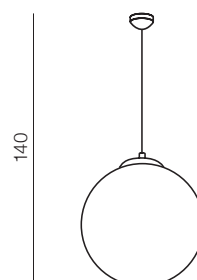

White ball

65

Ø 20

**White Ball 20**

**AZ1325**

(white)

E27 1x MAX 40W  
glass/metal chrome

Ø 25

**White Ball 25**

**AZ2515**

(white)

E27 1x MAX 40W  
glass/metal chrome

Ø 30

**White Ball 30**

**AZ2516**

(white)

E27 1x MAX 40W  
glass/metal chrome

Ø 40

**White Ball 40**

**AZ1328**

(white)

E27 1x MAX 40W  
glass/metal chrome

Ø 50

**White Ball 50**