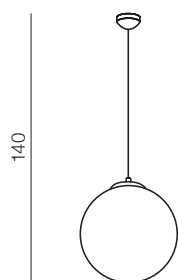

White ball

65

Ø 20

**White Ball 20**

**AZ1325**

(white)

E27 1x MAX 40W  
glass/metal chrome

Ø 25

**White Ball 25**

**AZ2515**

(white)

E27 1x MAX 40W  
glass/metal chrome

Ø 30

**White Ball 30**

**AZ2516**

(white)

E27 1x MAX 40W  
glass/metal chrome

Ø 40

**White Ball 40**

**AZ1328**

(white)

E27 1x MAX 40W  
glass/metal chrome

Ø 50

**White Ball 50**

**AZ1329**

(white)

E27 1x MAX 40W  
glass/metal chrome