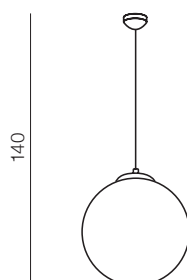

White ball

65

Ø 20

**White Ball 20**

**AZ1325**

(white)

E27 1x MAX 40W  
glass/metal chrome

Ø 25

**White Ball 25**

**AZ2515**

(white)

E27 1x MAX 40W  
glass/metal chrome

Ø 30

**White Ball 30**

**AZ2516**

(white)

E27 1x MAX 40W  
glass/metal chrome

Ø 40

**White Ball 40**

**AZ1328**

(white)

E27 1x MAX 40W  
glass/metal chrome

Ø 50

**White Ball 50**