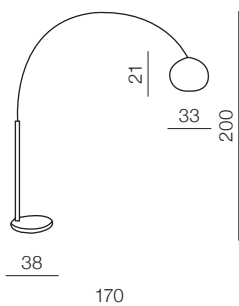

# Tosca

300

## Tosca

**AZ0022**

E27 1x 60W  
metal/glass/marble  
satin nickel/white