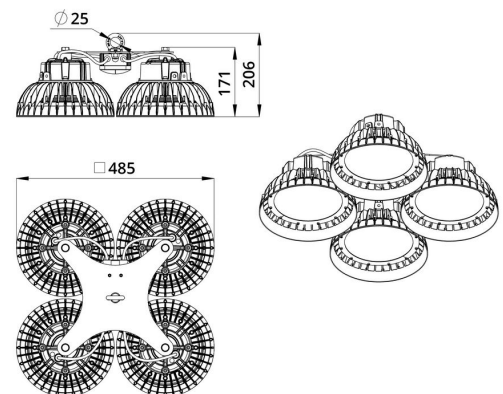

Технические данные

Светодиодный светильник ПромЛед Профи Нео
600 Эко ×4 М 5000К 60°

1. Описание серии

Серия подвесных светодиодных светильников для освещения промышленных цехов и производственных площадок, складских помещений, спортивных объектов и прочих площадей с высокими потолками.

2. КСС и Габаритный чертеж

Кривая силы света

Габаритный чертеж

3. Основные технические данные и характеристики

Характеристики	Значение
Мощность, [Вт ±10%]:	600
Световой поток светильника, [лм ±5%]:	100 800
Номинальная коррелированная цветовая температура по ГОСТ 34819-2021, [К]:	5 000
Тип кривой силы света:	глубокая
Угол излучения, [°]:	60
Индекс цветопередачи (CRI), не менее:	70
Род тока:	AC
Коэффициент пульсации (Кп), не более, [%]:	1
Напряжение питания, [В]:	~90-305
Частота напряжения электропитания, [Гц ±10%]:	50
Коэффициент мощности (Pф), не менее:	0,98
Класс защиты от поражения электрическим током (по ГОСТ IEC 60598-1-2017):	I
Рекомендуемая высота установки, [м]:	3-50
Степень защиты от пыли и влаги (по ГОСТ IEC 60598-1-2017):	IP67
Климатическое исполнение (по ГОСТ 15150-69):	УХЛ1
Температура эксплуатации, [°С]:	от -60 до +50
Срок службы светильника, не менее, [лет]:	12
Срок службы светодиодов, не менее, [ч]:	100 000
Гарантийный срок на светильник, [мес.]:	36
Материал корпуса:	Сплав алюминия, литой под давлением
Материал рассеивателя:	
Цвет покраски:	RAL9005
Габаритные размеры, не более, [мм]:	485×485×205
Тип крепления:	подвесной
Масса, [кг]:	9,8