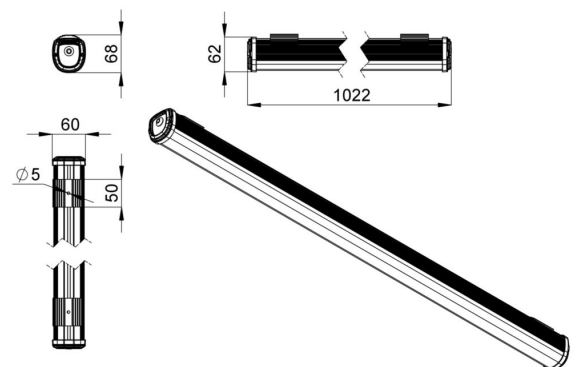

Комбинация особой формы корпуса, расположения светодиодных планок и рассеивателя исключает потери светового потока внутри светильника, за счет чего достигается уникальное значение световой отдачи.

- Экструдированный корпус изготовлен из анодированного алюминия;
- Степень защиты от пыли и влаги IP54 в базовом исполнении, IP65 – опционально;
- Рассеиватель из УФ-стабилизированного поликарбоната;
- Базовое крепление J-Hook (защёлка), опциональные – на кронштейн, подвесной на трос, подвесной на винт-петлю.

2. КСС и Габаритный чертеж

Кривая силы света

Габаритный чертеж

3. Основные технические данные и характеристики

Характеристики	Значение
Мощность, [Вт ±10%]:	25
Световой поток светильника, [лм ±5%]:	4 000
Номинальная коррелированная цветовая температура по ГОСТ 34819-2021, [К]:	5 000
Тип кривой силы света:	косинусная
Тип рассеивателя:	опал
Угол излучения, [°]:	125
Индекс цветопередачи (CRI), не менее:	70
Род тока:	АС
Коэффициент пульсации (Кп), не более, [%]:	1
Напряжение питания, [В]:	~176-264
Частота напряжения электропитания, [Гц ±10%]:	50
Коэффициент мощности (P _f), не менее:	0,98
Класс защиты от поражения электрическим током (по ГОСТ IEC 60598-1-2017):	I
Рекомендуемая высота установки, [м]:	2-6
Степень защиты от пыли и влаги (по ГОСТ IEC 60598-1-2017):	IP54
Климатическое исполнение (по ГОСТ 15150-69):	УХЛ2
Температура эксплуатации, [°С]:	от -50 до +50
Срок службы светильника, не менее, [лет]:	12
Срок службы светодиодов, не менее, [ч]:	100 000
Гарантийный срок на светильник, [мес.]:	60
Материал корпуса:	экструдированный сплав алюминия
Материал рассеивателя:	УФ-стабилизированный поликарбонат
Габаритные размеры, не более, [мм]:	1022×68×60
Тип крепления:	защёлка (j-hook)
Масса, [кг]:	0,9