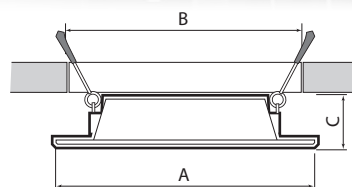

PLED DL6 10w

PLED DL6 20w

Код для заказа	Штрих-код	Артикул	Мощность, Вт	Цветовая темп., К	Световой поток, лм	Размеры, ØАхС, мм	Уст. размеры, ØВ, мм	Вес, кг	Упак., шт.
5036321	4895205036321	<b>PLED DL6 10w 4000K WH IP40</b>	10	4000	850	Ø145x25	Ø118–128	0,093	1/60
5036338	4895205036338	<b>PLED DL6 10w 6500K WH IP40</b>	10	6500	850	Ø145x25	Ø118–128	0,093	1/60
5036345	4895205036345	<b>PLED DL6 15w 4000K WH IP40</b>	15	4000	1275	Ø175x26	Ø145–155	0,137	1/30
5036352	4895205036352	<b>PLED DL6 15w 6500K WH IP40</b>	15	6500	1275	Ø175x26	Ø145–155	0,137	1/30
5036369	4895205036369	<b>PLED DL6 20w 4000K WH IP40</b>	20	4000	1700	Ø222x27	Ø190–200	0,203	1/30
5036376	4895205036376	<b>PLED DL6 20w 6500K WH IP40</b>	20	6500	1700	Ø222x27	Ø190–200	0,203	1/30
5036383	4895205036383	<b>PLED DL6 24w 4000K WH IP40</b>	24	4000	2040	Ø295x30	Ø281–286	0,342	1/20
5036390	4895205036390	<b>PLED DL6 24w 6500K WH IP40</b>	24	6500	2040	Ø295x30	Ø281–286	0,342	1/20