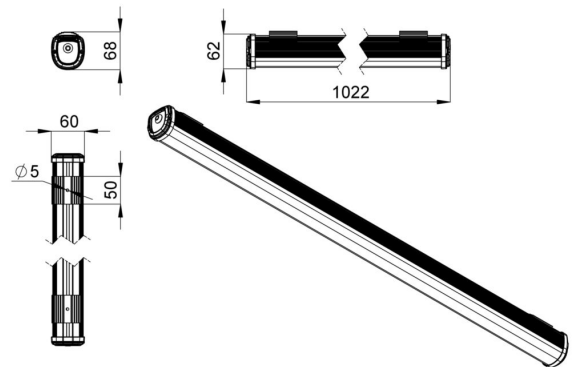

## Технические данные

Светодиодный светильник ПромЛед Т-Линия  
Оптим 20 1000мм CRI80 Эко 5000К Опал

### 1. Описание серии

Серия универсальных линейных светильников для освещения торговых зон, стеллажей, полок, проходов между секциями, других помещений с различной высотой подвеса.

Комбинация особой формы корпуса, расположения светодиодных планок и рассеивателя исключает потери светового потока внутри светильника, за счет чего достигается уникальное значение световой отдачи.

- Экструдированный корпус изготовлен из анодированного алюминия;
- Степень защиты от пыли и влаги IP54 в базовом исполнении, IP65 – опционально;
- Рассеиватель из УФ-стабилизированного поликарбоната;
- Базовое крепление J-Hook (защёлка), опциональные – на кронштейн, подвесной на трос, подвесной на винт-петлю.

### 3. Основные технические данные и характеристики

Характеристики	Значение
Мощность, [Вт ±10%]:	20
Световой поток светильника, [лм ±5%]:	2 830
Номинальная коррелированная цветовая температура по ГОСТ 34819-2021, [К]:	5 000
Тип кривой силы света:	косинусная
Тип рассеивателя:	опал
Угол излучения, [°]:	125
Индекс цветопередачи (CRI), не менее:	80
Род тока:	АС
Коэффициент пульсации (Кп), не более, [%]:	1
Напряжение питания, [В]:	~176-264
Частота напряжения электропитания, [Гц ±10%]:	50
Коэффициент мощности (P <sub>f</sub> ), не менее:	0,96
Класс защиты от поражения электрическим током (по ГОСТ IEC 60598-1-2017):	I
Рекомендуемая высота установки, [м]:	2-6
Степень защиты от пыли и влаги (по ГОСТ IEC 60598-1-2017):	IP54
Климатическое исполнение (по ГОСТ 15150-69):	УХЛ2
Температура эксплуатации, [°С]:	от -50 до +50
Срок службы светильника, не менее, [лет]:	12
Срок службы светодиодов, не менее, [ч]:	100 000
Гарантийный срок на светильник, [мес.]:	36
Материал корпуса:	экструдированный сплав алюминия
Материал рассеивателя:	УФ-стабилизированный поликарбонат
Габаритные размеры, не более, [мм]:	1022×68×60
Тип крепления:	защёлка (j-hook)
Масса, [кг]:	0,9