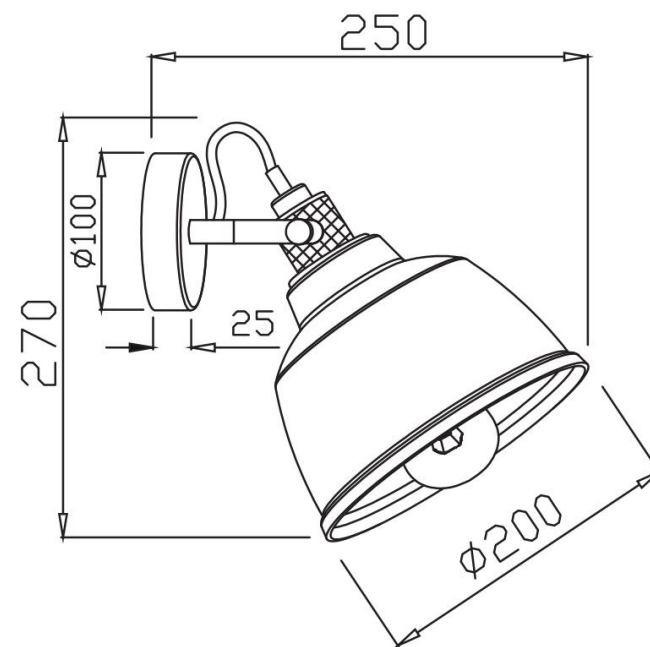

①

②

③

1xE27 40W

Модель: T163-01-C  
Коллекция: Pendant  
Серия: Irving  
Настенный светильник