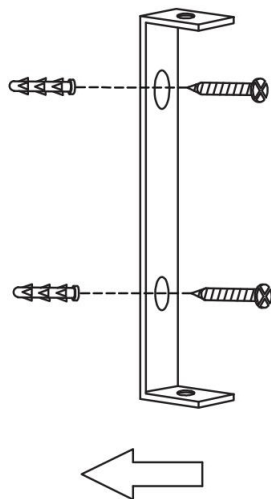

①

②

③

1xE27 40W

Модель: T163-01-C  
Коллекция: Pendant  
Серия: Irving  
Настенный светильник