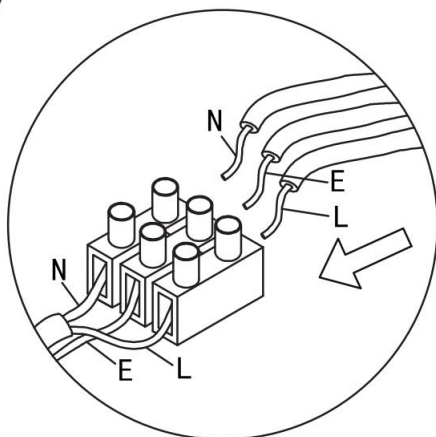

①

②

③

1xE27 40W

Модель: T163-01-C  
Коллекция: Pendant  
Серия: Irving  
Настенный светильник