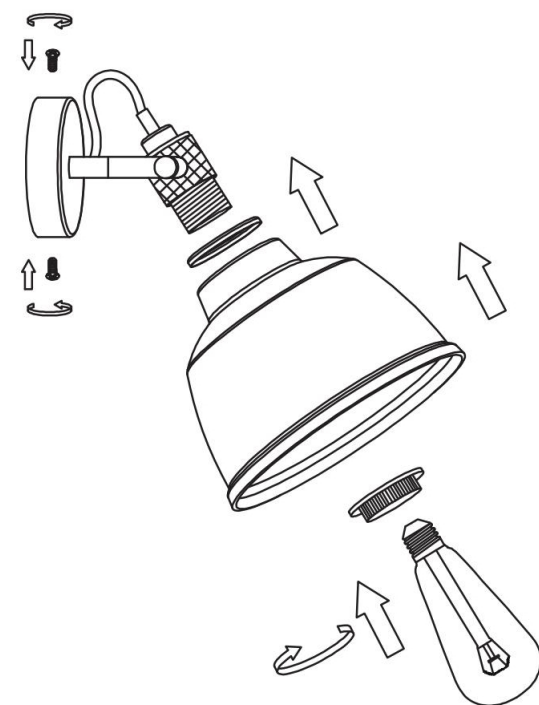

①

②

③

1xE27 40W

Модель: T163-01-C  
Коллекция: Pendant  
Серия: Irving  
Настенный светильник