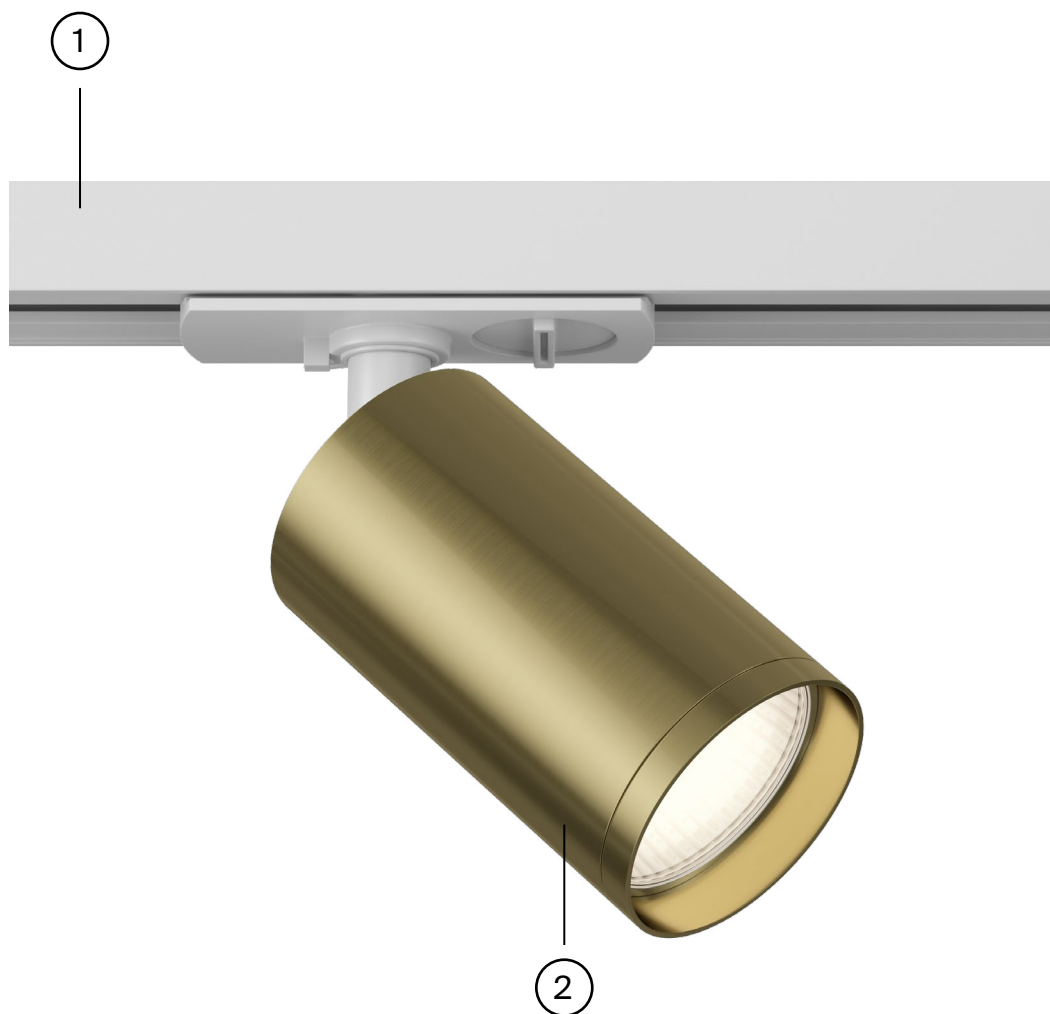

АРТИКУЛ: TR020-1-GU10-WBS

**MAYTONI**  
DECORATIVE LIGHTING

АРТИКУЛ	ФОТО
<p>① TR020-01W</p>	
<p>② TRA020-01BS</p>	