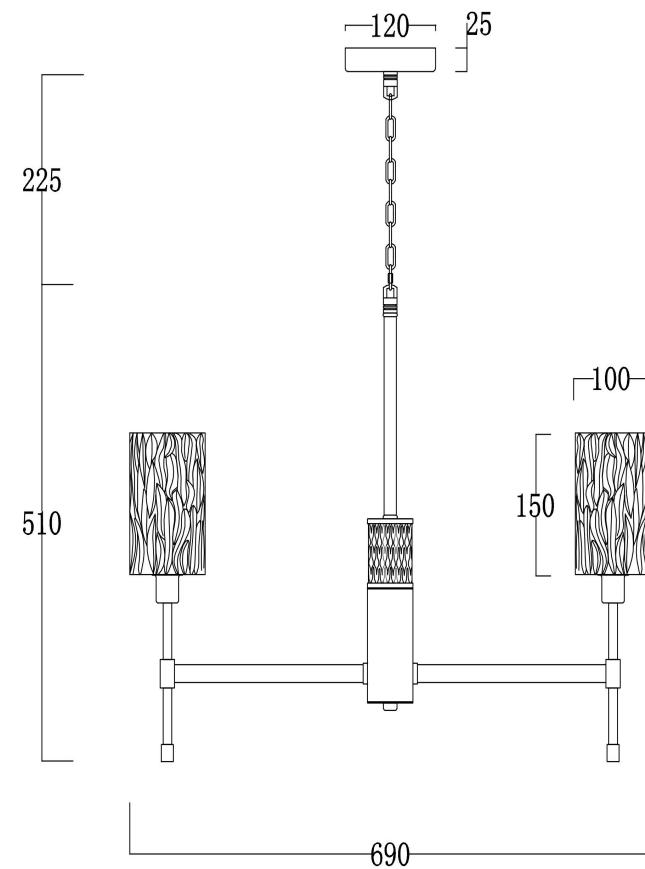

freya

Инструкция FR5133PL-06CH

6xE14 60W

Модель: FR5133PL-06CH
Коллекция: Crystal
Серия: Elsa
Подвесной светильник