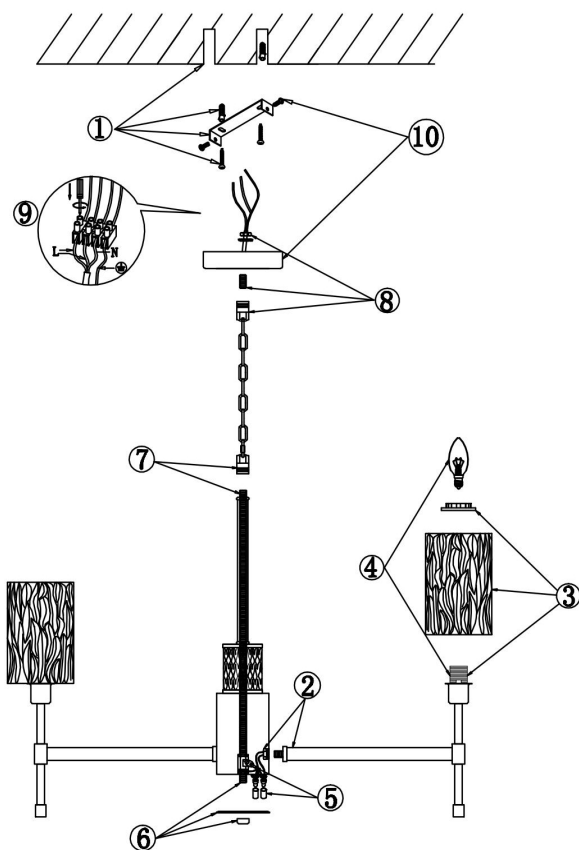

freya

Инструкция FR5133PL-06CH

6xE14 60W

Модель: FR5133PL-06CH
Коллекция: Crystal
Серия: Elsa
Подвесной светильник