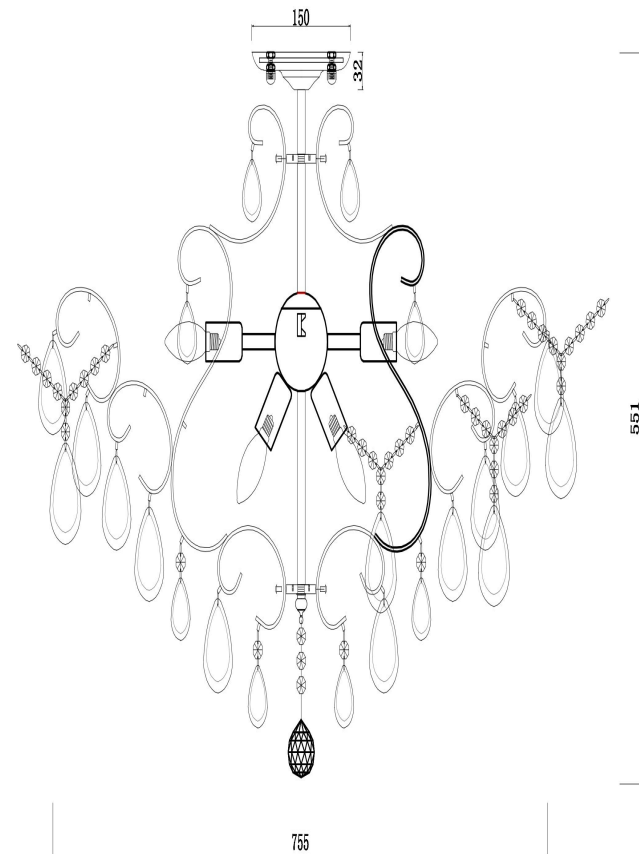

freya

Инструкция FR2302CL-09S

9xE14 40W

Модель: FR2302CL-09S

Коллекция: Classic

Серия: Chabrol

Подвесной светильник