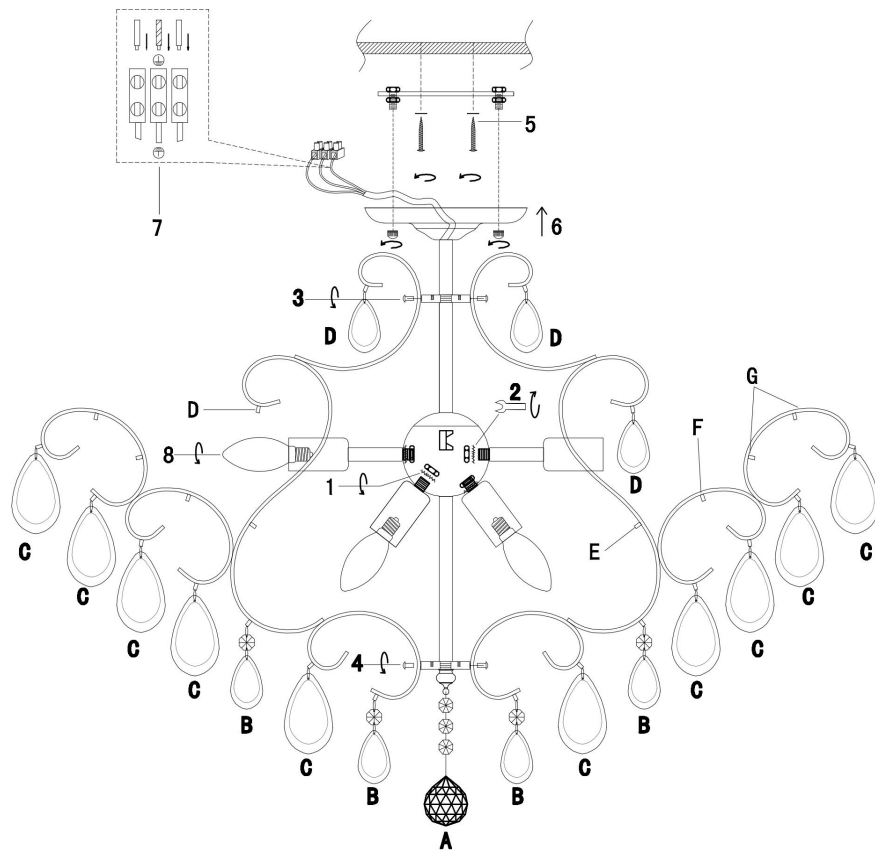

freya

Инструкция FR2302CL-09S

9xE14 40W

Модель: FR2302CL-09S

Коллекция: Classic

Серия: Chabrol

Подвесной светильник