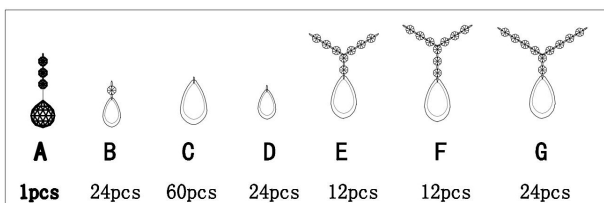

freya

Инструкция FR2302CL-09S

9xE14 40W

Модель: FR2302CL-09S

Коллекция: Classic

Серия: Chabrol

Подвесной светильник