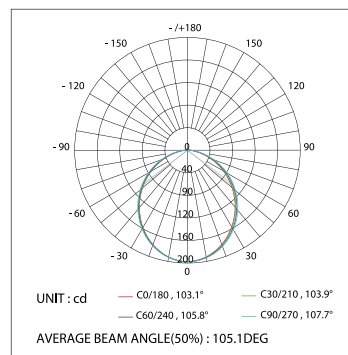

- 014 976 IP20
- 019 484 IP20 СВЕРХТОЧНЫЙ
- 018 980 IP65

ДИАГРАММА ОСВЕЩЕННОСТИ*

*Измерено при длине ленты и профиля 1.2м