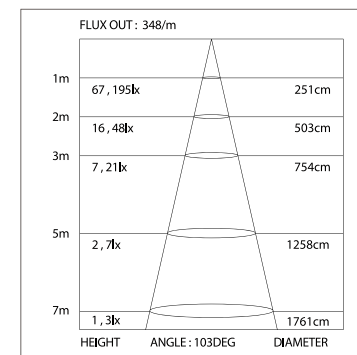

- 014 976 IP20
- 019 484 IP20 СВЕРХТОЧНЫЙ
- 018 980 IP65

ДИАГРАММА ОСВЕЩЕННОСТИ*

*Измерено при длине ленты и профиля 1.2м