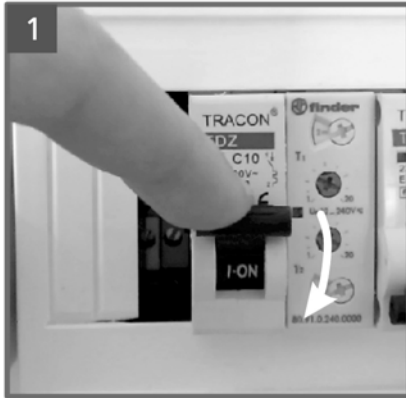

STELLATO / FABELLA

Installation and assembly guide
95021, 95022, 95028, 95029, 95036, 95037, 95948, 95952

1) Installation:

(DE) Nicht für den mehrmaligen Zusammenbau geeignet.
Die Produktqualität kann nur bei sachgemäßer Montage garantiert werden.

(E) Not intended for a multiple assembly.
The product quality can be guaranteed only in case of proper installation and assembly.

(FR) Non destiné à des montages multiples. La garantie du produit est valable uniquement dans le cas d'une installation et d'un montage corrects.