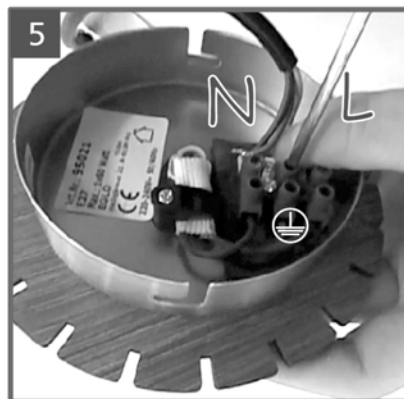

STELLATO / FABELLA

Installation and assembly guide
95021, 95022, 95028, 95029, 95036, 95037, 95948, 95952

1) Installation:

(DE) Nicht für den mehrmaligen Zusammenbau geeignet.
Die Produktqualität kann nur bei sachgemäßer Montage garantiert werden.

(E) Not intended for a multiple assembly.
The product quality can be guaranteed only in case of proper installation and assembly.

(FR) Non destiné à des montages multiples. La garantie du produit est valable uniquement dans le cas d'une installation et d'un montage corrects.

(IT) La qualità del prodotto è garantita solo in caso di corretta installazione e montaggio.
Non previsto un assemblaggio multiplo.

STELLATO / FABELLA

Installation and assembly guide
95021, 95022, 95028, 95029, 95036, 95037, 95948, 95952