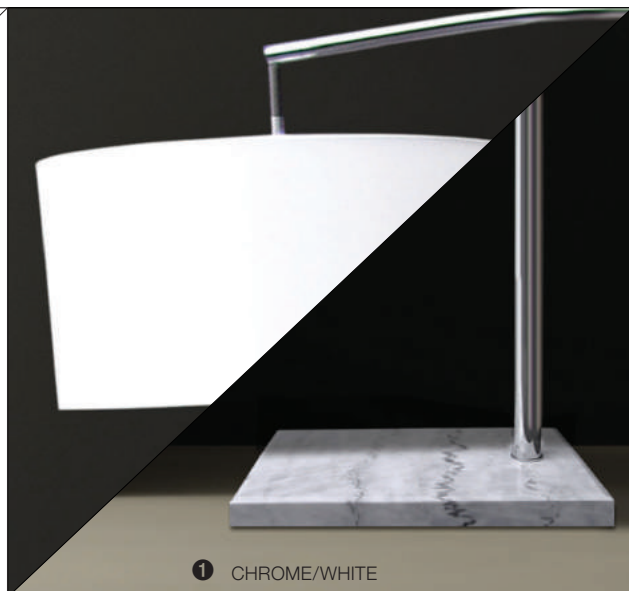

Bianca

302

Bianca

- 1 AZ0005 (chrome/white)
- 2 AZ0006 (chrome/black)

E27 1x 60W
metal/marble/fabric

2 CHROME/BLACK

1 CHROME/WHITE