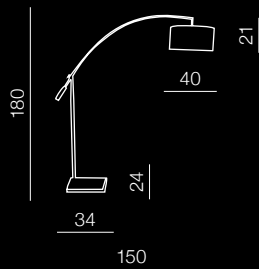

Bianca

302

Bianca

- 1 AZ0005 (chrome/white)
- 2 AZ0006 (chrome/black)

E27 1x 60W
metal/marble/fabric

2 CHROME/BLACK

1 CHROME/WHITE