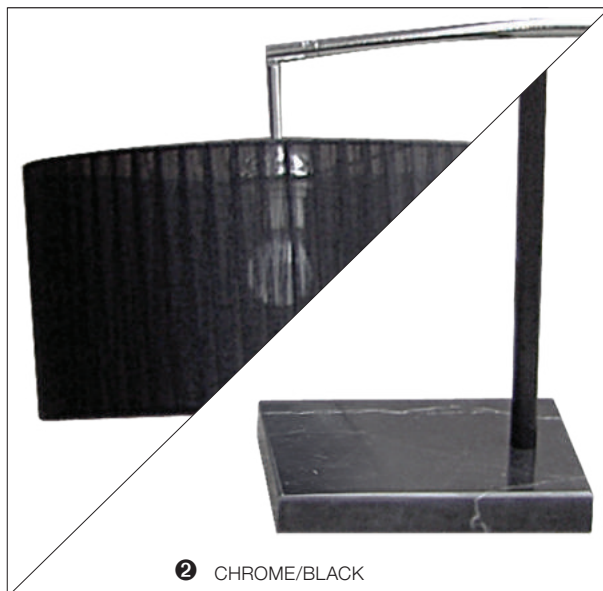

Bianca

302

Bianca

- 1 AZ0005 (chrome/white)
- 2 AZ0006 (chrome/black)

E27 1x 60W
metal/marble/fabric

2 CHROME/BLACK

1 CHROME/WHITE