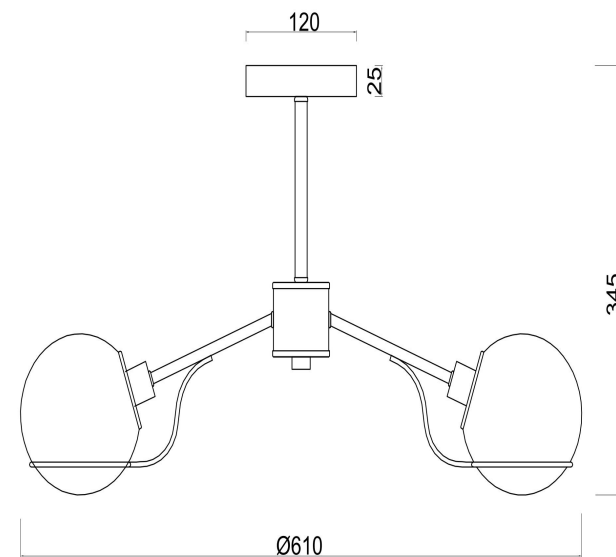

freya

Инструкция FR5014PL-05CH

5x E14 40W

Модель: FR5014PL-05CH
Коллекция: Modern
Серия: Sally
Подвесной светильник