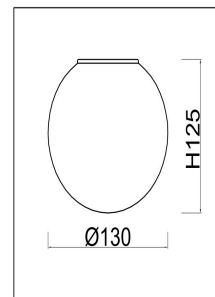

freya

Инструкция FR5014PL-05CH

5x E14 40W

Модель: FR5014PL-05CH
Коллекция: Modern
Серия: Sally
Подвесной светильник