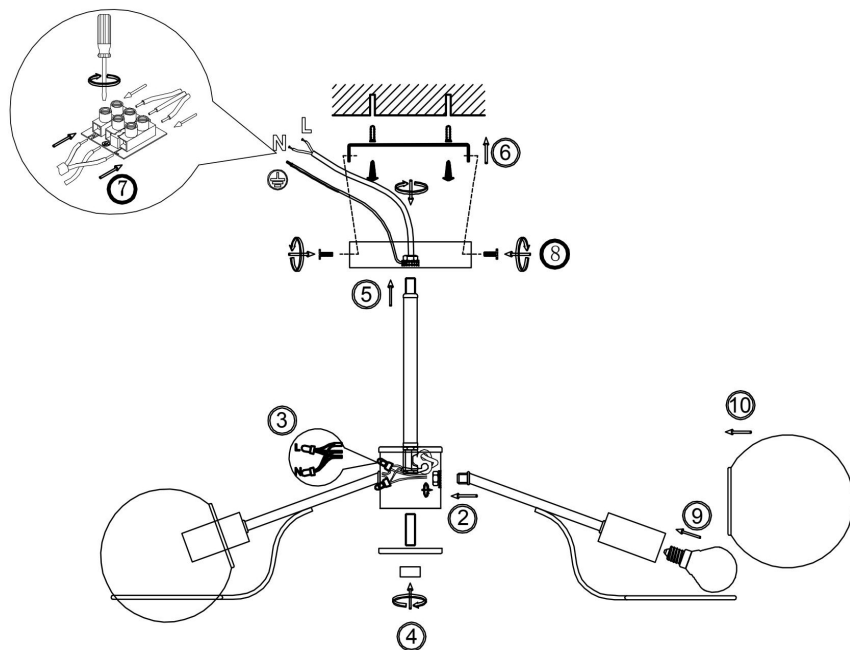

freya

Инструкция FR5014PL-05CH

5x E14 40W

Модель: FR5014PL-05CH
Коллекция: Modern
Серия: Sally
Подвесной светильник