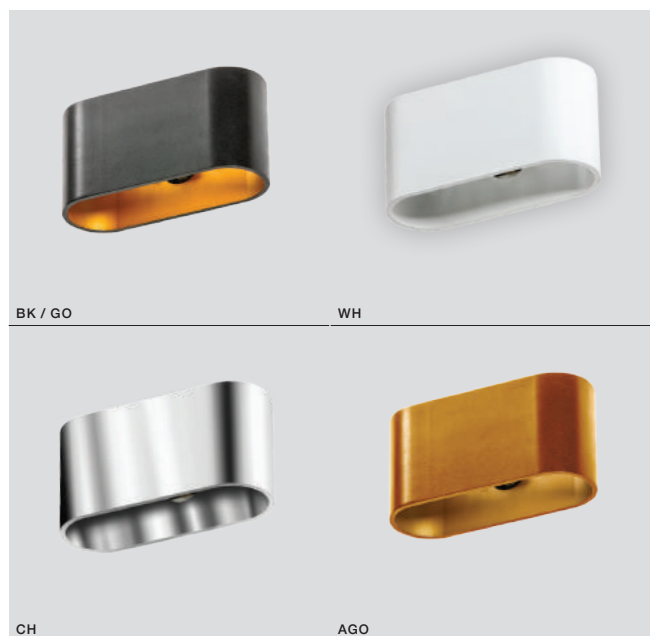

WH \*

### COLOUR / NEW INDEX NO.

- BLACK / GOLD (BK / GO) . . . . . **AZ1709**
- WHITE (WH) . . . . . **AZ1708**
- CHROME (CH) . . . . . **AZ1758**
- ANODISED GOLD (AGO) . . . . . **AZ1746**

BK / GO

WH

CH

AGO