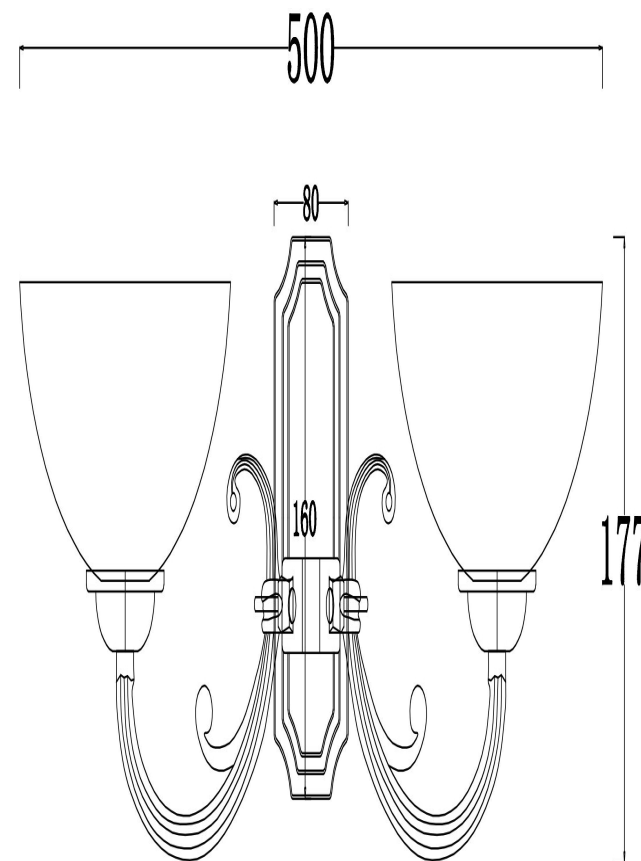

## Инструкция FR2012-WL-02-BZ

2xE27 60W

Модель: FR2012-WL-02-BZ

Коллекция: Classic

Серия: Herbert

Настенный светильник