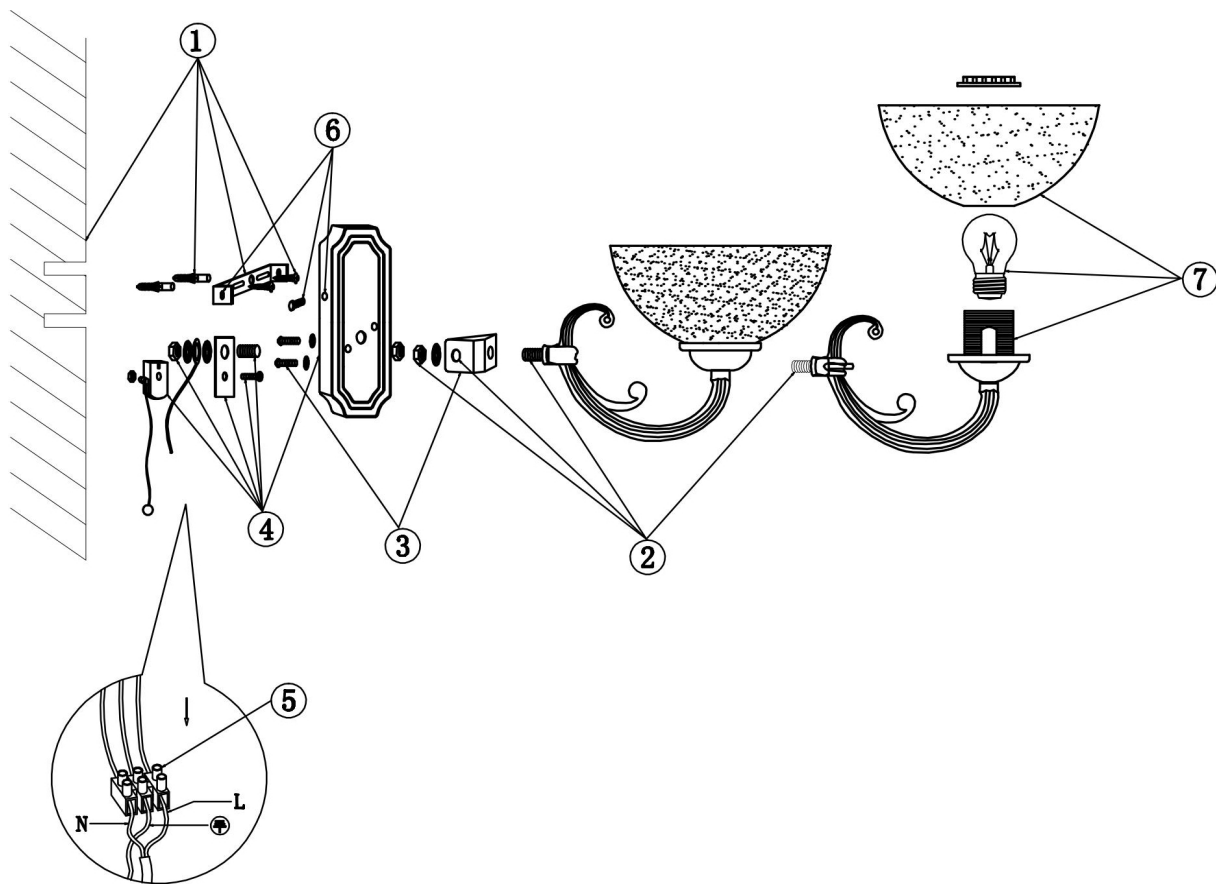

## Инструкция FR2012-WL-02-BZ

2xE27 60W

Модель: FR2012-WL-02-BZ

Коллекция: Classic

Серия: Herbert

Настенный светильник