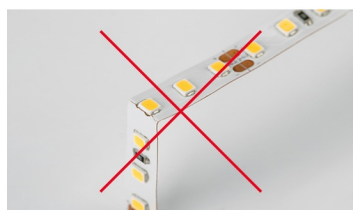

Электронная документация

СВЕТОДИОДНЫЕ ЛЕНТЫ

RTW 2-5000PGS 12V Green

ОПИСАНИЕ

- Гибкая лента LUX, герметичная IP67 (в силиконовой трубке с герметиком), светодиоды smd 3528, 60шт/м (300шт на 5м), красный скотч 3М
- Цвет ЗЕЛЁНЫЙ
- Питание 12V, мощность 4.8 Вт/м (24 Вт на 5м), угол 120°
- Размеры 5000x11x5мм
- Мин.отрезок 50мм, 3 шт светодиода
- Пакет 5м
- Цена за 1м.

Максимальная длина подключения ленты – 5 м (1 катушка).

Схема 1. Подключение нескольких светодиодных лент с одной стороны.

Схема 2. Подключение нескольких светодиодных лент с двух сторон.

Рекомендуется использовать для обеспечения равномерного свечения ленты по всей длине.

КАК СГИБАТЬ ЛЕНТУ

Правильный изгиб ленты. Минимальный радиус изгиба указан в инструкции к ленте.

Внимание!

Ленту нельзя изгибать в горизонтальной плоскости, перекручивать, растягивать, изламывать или сгибать под прямым углом. Не допускается подвешивать к ленте любые предметы или грузы.

Не складывать

Не скручивать

Не сгибать под прямым углом

Не перекручивать

СОПУТСТВУЮЩИЕ ТОВАРЫ. ОФОРМЛЕНИЕ

ПРОФИЛЬ

012089

012095