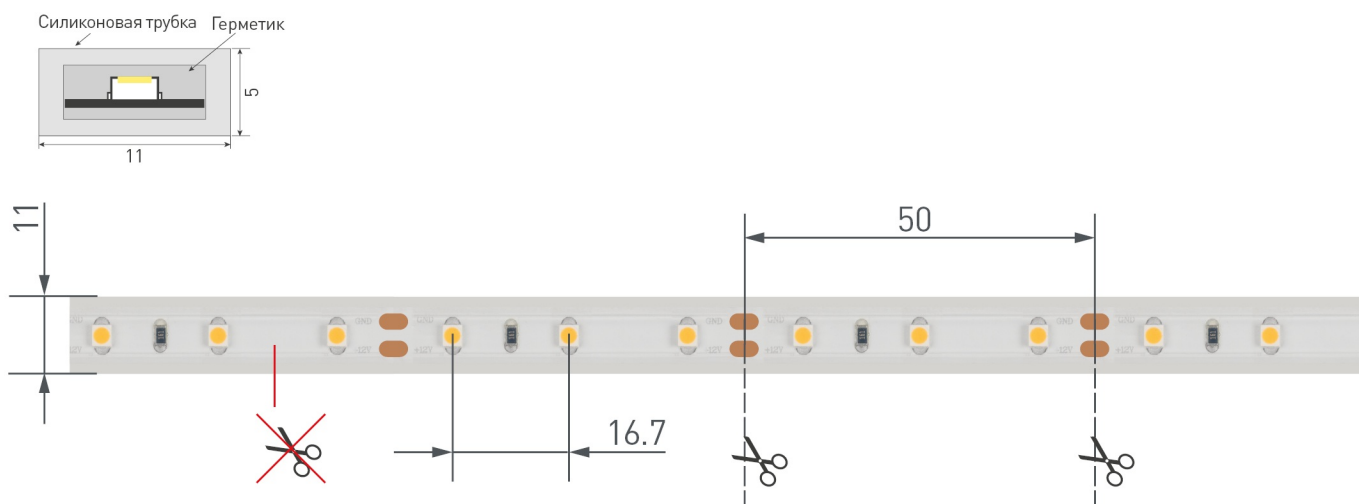

Электронная документация

СВЕТОДИОДНЫЕ ЛЕНТЫ

RTW 2-5000PGS 12V Green

ОПИСАНИЕ

- Гибкая лента LUX, герметичная IP67 (в силиконовой трубке с герметиком), светодиоды smd 3528, 60шт/м (300шт на 5м), красный скотч 3М
- Цвет ЗЕЛЁНЫЙ
- Питание 12V, мощность 4.8 Вт/м (24 Вт на 5м), угол 120°
- Размеры 5000x11x5мм
- Мин.отрезок 50мм, 3 шт светодиода
- Пакет 5м
- Цена за 1м.

4.8 Вт/м

12 В

60

IP67

11 мм

ПАРАМЕТРЫ

Артикул	013395	
Модель	RTW 2-5000PGS 12V Green	
Цвет	 Зеленый	
	для 1 м	для 5 м
Напряжение питания	DC 12 В	
Максимальная общая потребляемая мощность	4.8 Вт	24 Вт
Максимальный общий потребляемый ток	0.4 А	2 А
Тип светодиодов	SMD 3528	
Количество светодиодов	60 шт.	300 шт.
Длина волны	(G)525 нм	
Угол освещения	120°	
Длина ленты	5 м	
Шаг резки	50.00 мм (3 светодиода)	
Степень пылевлагозащиты	IP67	
Защитное покрытие	+	
Диапазон рабочих температур окружающей среды	-30...+45 °С	
Установка на профиль	Рекомендуется	
Гарантия	24 месяцев	

КОНСТРУКТИВНЫЙ ЧЕРТЕЖ

Не допускается резать ленту в необозначенном месте.

Ленту можно резать только в обозначенных местах по линии между контактными площадками для пайки.

РЕКОМЕНДАЦИИ ПО ПОДКЛЮЧЕНИЮ И УСТАНОВКЕ

Максимальная длина подключения ленты – 5 м (1 катушка).

Схема 1. Подключение нескольких светодиодных лент с одной стороны.

Схема 2. Подключение нескольких светодиодных лент с двух сторон.

Рекомендуется использовать для обеспечения равномерного свечения ленты по всей длине.