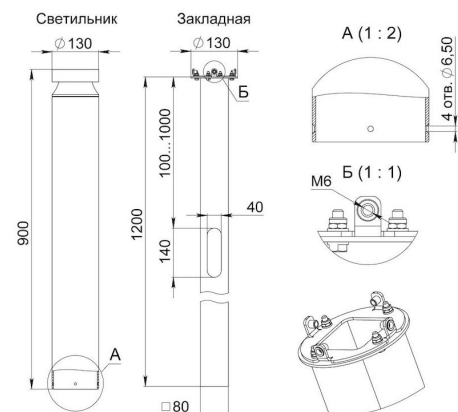

Монтируются светильники серии «Тор» на фланец, закладываемый в грунт.

### 2. КСС и Габаритный чертеж

Кривая силы света

Габаритный чертеж