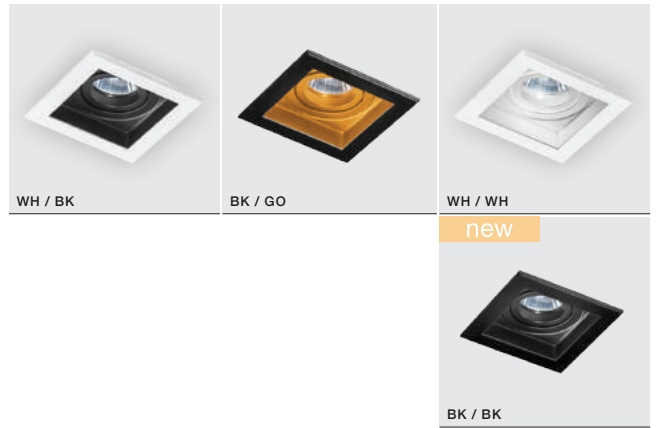

MINORKA

Downlights