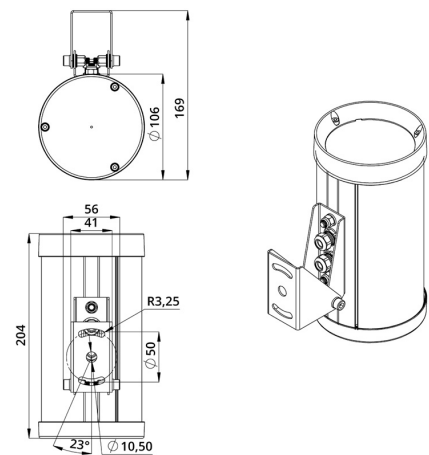

Возможно изготовление креплений по индивидуальному ТЗ.

2. КСС и Габаритный чертеж

Кривая силы света

Габаритный чертеж

3. Основные технические данные и характеристики

| Характеристики | Значение |
|---|-----------------------------------|
| Мощность, [Вт ±10%]: | 16 |
| Световой поток светильника, [лм ±5%]: | 1 020 |
| Номинальная коррелированная цветовая температура по ГОСТ 34819-2021, [К]: | 4 000 |
| Тип кривой силы света: | концентрированная |
| Угол излучения, [°]: | 25 |
| Индекс цветопередачи (CRI), не менее: | 80 |
| Род тока: | DC |
| Напряжение питания, [В]: | 24-36 |
| Класс защиты от поражения электрическим током (по ГОСТ IEC 60598-1-2017): | III |
| Степень защиты от пыли и влаги (по ГОСТ IEC 60598-1-2017): | IP67 |
| Климатическое исполнение (по ГОСТ 15150-69): | У1 |
| Температура эксплуатации, [°С]: | от -40 до +50 |
| Срок службы светильника, не менее, [лет]: | 12 |
| Срок службы светодиодов, не менее, [ч]: | 100 000 |
| Гарантийный срок на светильник, [мес.]: | 60 |
| Материал корпуса: | экструдированный сплав алюминия |
| Материал рассеивателя: | УФ-стабилизированный поликарбонат |
| Цвет покраски: | RAL9005 Муар |
| Габаритные размеры, не более, [мм]: | 204×169×106 |
| Тип крепления: | поворотный кронштейн |
| Масса, [кг]: | 1,3 |
| Интерфейс управления/диммирования: | DMX |