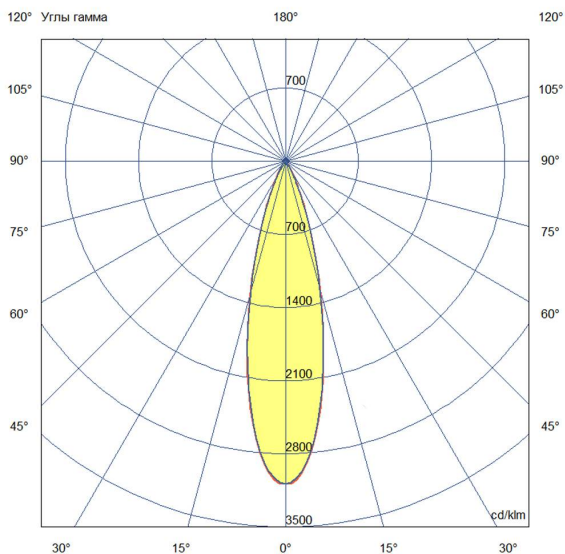

Технические данные

Светодиодный светильник ПромЛед Акцент 16
24-36V DC RGBW DMX 4000K 25°

1. Описание серии

Серия полноцветных архитектурных прожекторов для акцентной подсветки элементов зданий, для создания вертикальных световых столбов на фасадах и маломощной подсветки отдельных объектов, например, скульптур.

Возможно изготовление креплений по индивидуальному ТЗ.

2. КСС и Габаритный чертеж

Кривая силы света

Габаритный чертеж

3. Основные технические данные и характеристики

| Характеристики | Значение |
|---|-----------------------------------|
| Мощность, [Вт ±10%]: | 16 |
| Световой поток светильника, [лм ±5%]: | 1 020 |
| Номинальная коррелированная цветовая температура по ГОСТ 34819-2021, [К]: | 4 000 |
| Тип кривой силы света: | концентрированная |
| Угол излучения, [°]: | 25 |
| Индекс цветопередачи (CRI), не менее: | 80 |
| Род тока: | DC |
| Напряжение питания, [В]: | 24-36 |
| Класс защиты от поражения электрическим током (по ГОСТ IEC 60598-1-2017): | III |
| Степень защиты от пыли и влаги (по ГОСТ IEC 60598-1-2017): | IP67 |
| Климатическое исполнение (по ГОСТ 15150-69): | У1 |
| Температура эксплуатации, [°С]: | от -40 до +50 |
| Срок службы светильника, не менее, [лет]: | 12 |
| Срок службы светодиодов, не менее, [ч]: | 100 000 |
| Гарантийный срок на светильник, [мес.]: | 60 |
| Материал корпуса: | экструдированный сплав алюминия |
| Материал рассеивателя: | УФ-стабилизированный поликарбонат |
| Цвет покраски: | RAL9005 Муар |
| Габаритные размеры, не более, [мм]: | 204×169×106 |
| Тип крепления: | поворотный кронштейн |
| Масса, [кг]: | 1,3 |
| Интерфейс управления/диммирования: | DMX |