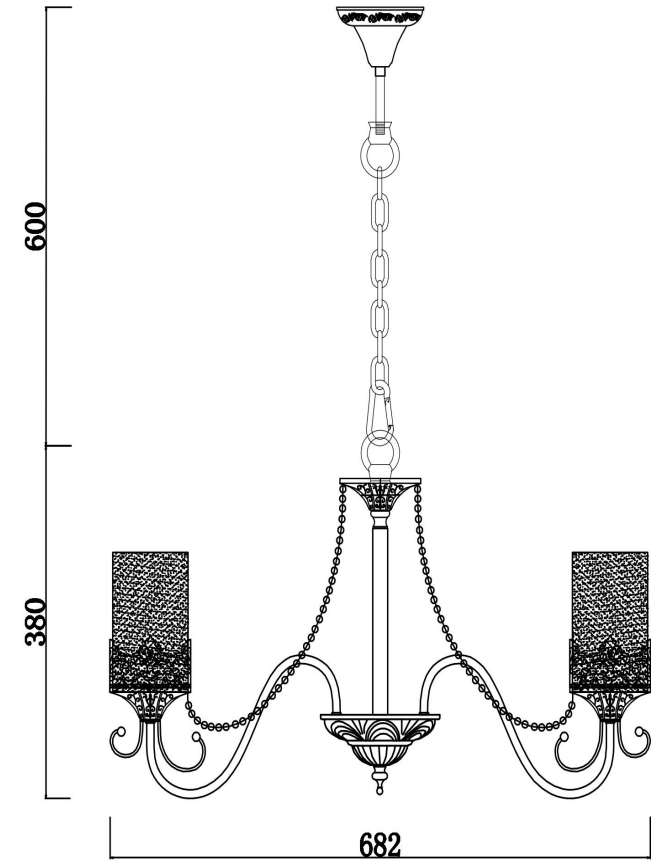

freya

Инструкция FR2563-PL-08-BZ

8xE14 60W

Модель: FR2563-PL-08-BZ
Коллекция: Classic
Серия: Sherborne
Подвесной светильник