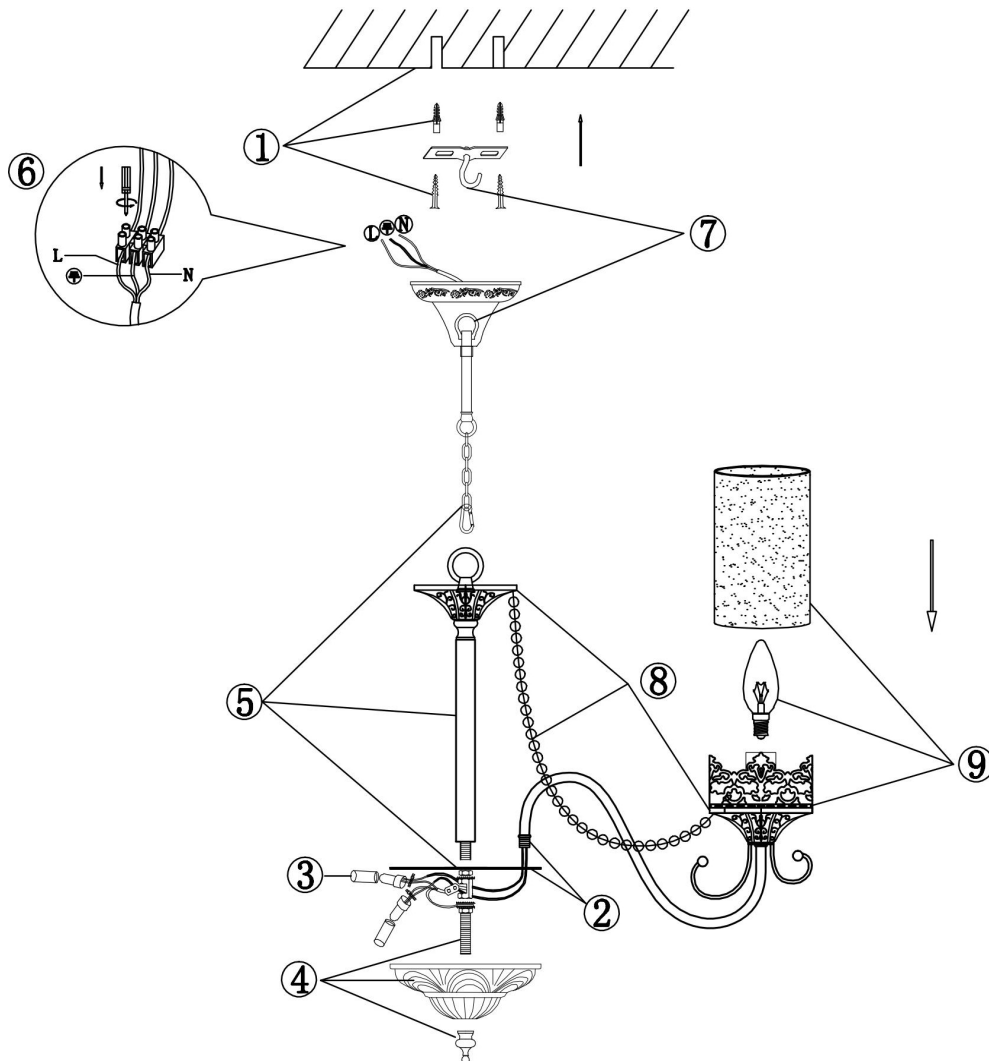

freya

Инструкция FR2563-PL-08-BZ

8xE14 60W

Модель: FR2563-PL-08-BZ
Коллекция: Classic
Серия: Sherborne
Подвесной светильник