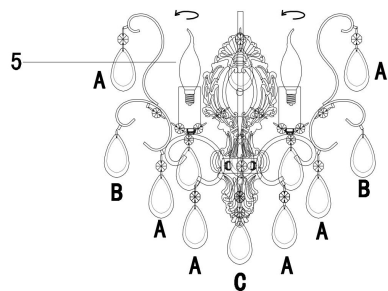

freya

Инструкция FR2302WL-02S

2xE14 40W

Модель: FR2302WL-02S

Коллекция: Classic

Серия: Chabrol

Настенный светильник