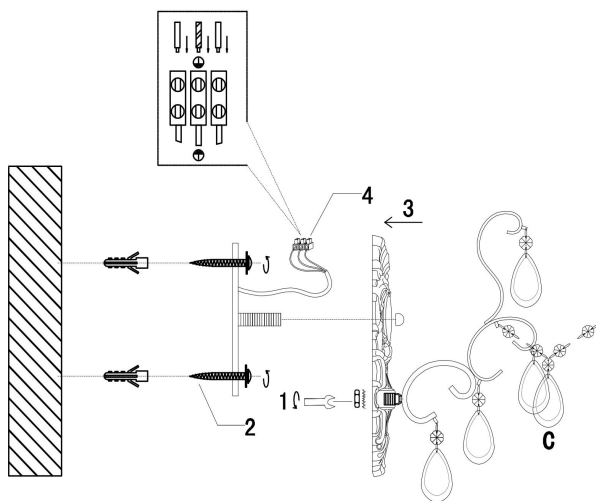

freya

Инструкция FR2302WL-02S

2xE14 40W

Модель: FR2302WL-02S

Коллекция: Classic

Серия: Chabrol

Настенный светильник