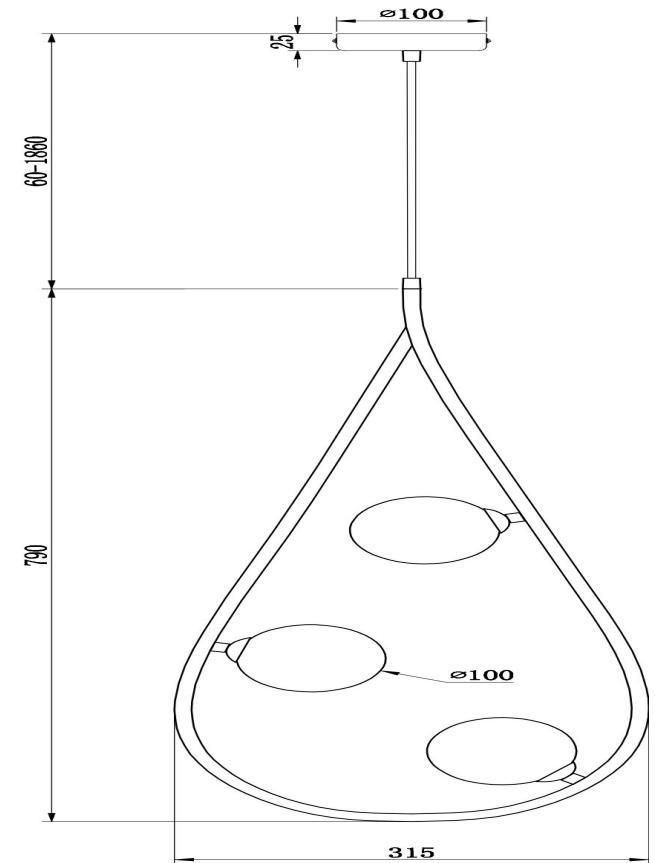

freya

Инструкция FR4005PL-03B2

3xG9 25W

Модель: FR4005PL-03B2
Коллекция: Loft
Серия: Perlina
Подвесной светильник