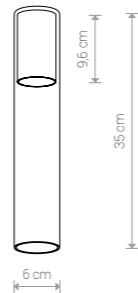

CAMELEON CYLINDER L

glass, painted steel / szkło, stal laskierowana /
стекло, лакированная сталь

8537 ● TR/BL 8538 ○ TR/WH

works with / zastosuj z / применять с

1x CAMELEON CABLE GU10

glass, brass / szkło, miedz /
стекло, латунь

8540 ● TR/BS

works with / zastosuj z / применять с

1x CAMELEON CABLE GU10

1 x G9 not included