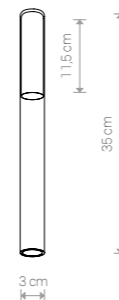

### CAMELEON STRAW S

glass, painted steel / szkło, stal laskierowana /  
стекло, лакированная сталь

8400 ● TR/BL 8536 ○ TR/WH

works with / zastosuj z / применять с

1x CAMELEON CABLE G9

glass, brass / szkło, miedz /  
стекло, латунь

8401 ● TR/BS

works with / zastosuj z / применять с

1x CAMELEON CABLE G9

**CAMELEON STRAW S**  
8536 TR/WH

**CAMELEON STRAW M**  
8402 TR/BL

### CAMELEON STRAW M

glass, painted steel / szkło, stal laskierowana /  
стекло, лакированная сталь

8402 ● TR/BL 8535 ○ TR/WH

works with / zastosuj z / применять с

1x CAMELEON CABLE G9

glass, brass / szkło, miedz /  
стекло, латунь