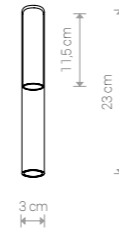

CAMELEON STRAW S

glass, painted steel / szkło, stal laskierowana /
стекло, лакированная сталь

8400 ● TR/BL 8536 ○ TR/WH

works with / zastosuj z / применять с

1x CAMELEON CABLE G9

glass, brass / szkło, miedz /
стекло, латунь

8401 ● TR/BS

works with / zastosuj z / применять с

1x CAMELEON CABLE G9