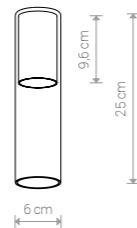

8546 ● TR/BS

works with / zastosuj z / применять с

1x CAMELEON CABLE GU10

**CAMELEON CYLINDER S**  
8544 TR/BL

**CAMELEON CYLINDER M**  
8542 TR/WH