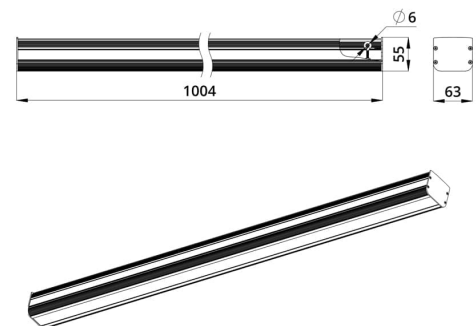

Светильники с высокой энергоэффективностью (140 лм/Вт), которые можно легко смонтировать в транзитную линию.

«Маркет-Линия» может комплектоваться прозрачным или опаловым рассеивателем.

В исполнении «Оптик» на светодиодный модуль устанавливается линза из поликарбоната, позволяющая эффективнее распределять световой поток от диодов.

Светильники крепятся на трос (по отдельности или в линию). Также модуль светильника можно использовать и как единственный источник света и монтировать его не только подвесным, но и накладным способом.

2. КСС и Габаритный чертеж

Кривая силы света

Габаритный чертеж

3. Основные технические данные и характеристики

Характеристики	Значение
Мощность, [Вт ±10%]:	20
Световой поток светильника, [лм ±5%]:	2 700
Номинальная коррелированная цветовая температура по ГОСТ 34819-2021, [К]:	5 000
Тип кривой силы света:	косинусная
Тип рассеивателя:	прозрачный
Угол излучения, [°]:	120
Индекс цветопередачи (CRI), не менее:	80
Род тока:	АС
Коэффициент пульсации (Кп), не более, [%]:	1
Напряжение питания, [В]:	~176-264
Частота напряжения электропитания, [Гц ±10%]:	50
Коэффициент мощности (P _f), не менее:	0,98
Класс защиты от поражения электрическим током (по ГОСТ IEC 60598-1-2017):	I
Рекомендуемая высота установки, [м]:	2-8
Степень защиты от пыли и влаги (по ГОСТ IEC 60598-1-2017):	IP30/IP54 (для исполнения с верхней крышкой)
Климатическое исполнение (по ГОСТ 15150-69):	УХЛ2
Температура эксплуатации, [°С]:	от -50 до +50
Срок службы светильника, не менее, [лет]:	12
Срок службы светодиодов, не менее, [ч]:	100 000
Гарантийный срок на светильник, [мес.]:	60
Материал корпуса:	экструдированный сплав алюминия
Материал рассеивателя:	УФ-стабилизированный поликарбонат
Цвет покраски:	-
Габаритные размеры, не более, [мм]:	1004×63×55
Тип крепления:	подвесной
Масса, [кг]:	1,2