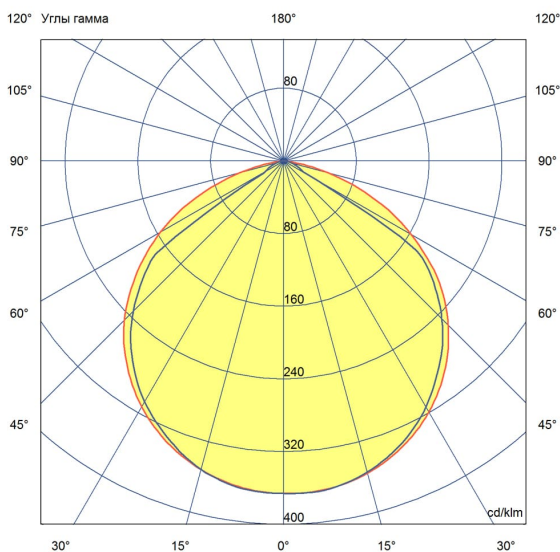

Светильники с высокой энергоэффективностью (140 лм/Вт), которые можно легко смонтировать в транзитную линию.

«Маркет-Линия» может комплектоваться прозрачным или опаловым рассеивателем.

В исполнении «Оптик» на светодиодный модуль устанавливается линза из поликарбоната, позволяющая эффективнее распределять световой поток от диодов.

2. КСС и Габаритный чертеж

Кривая силы света

Габаритный чертеж

3. Основные технические данные и характеристики

Характеристики	Значение
Мощность, [Вт ±10%]:	20
Световой поток светильника, [лм ±5%]:	2 700
Номинальная коррелированная цветовая температура по ГОСТ 34819-2021, [К]:	5 000
Тип кривой силы света:	косинусная
Тип рассеивателя:	прозрачный
Угол излучения, [°]:	120
Индекс цветопередачи (CRI), не менее:	80
Род тока:	АС
Коэффициент пульсации (Кп), не более, [%]:	1
Напряжение питания, [В]:	~176-264
Частота напряжения электропитания, [Гц ±10%]:	50
Коэффициент мощности (P _f), не менее:	0,98
Класс защиты от поражения электрическим током (по ГОСТ IEC 60598-1-2017):	I
Рекомендуемая высота установки, [м]:	2-8
Степень защиты от пыли и влаги (по ГОСТ IEC 60598-1-2017):	IP30/IP54 (для исполнения с верхней крышкой)
Климатическое исполнение (по ГОСТ 15150-69):	УХЛ2
Температура эксплуатации, [°С]:	от -50 до +50
Срок службы светильника, не менее, [лет]:	12
Срок службы светодиодов, не менее, [ч]:	100 000
Гарантийный срок на светильник, [мес.]:	60
Материал корпуса:	экструдированный сплав алюминия
Материал рассеивателя:	УФ-стабилизированный поликарбонат
Цвет покраски:	-
Габаритные размеры, не более, [мм]:	1004×63×55
Тип крепления:	подвесной
Масса, [кг]:	1,2