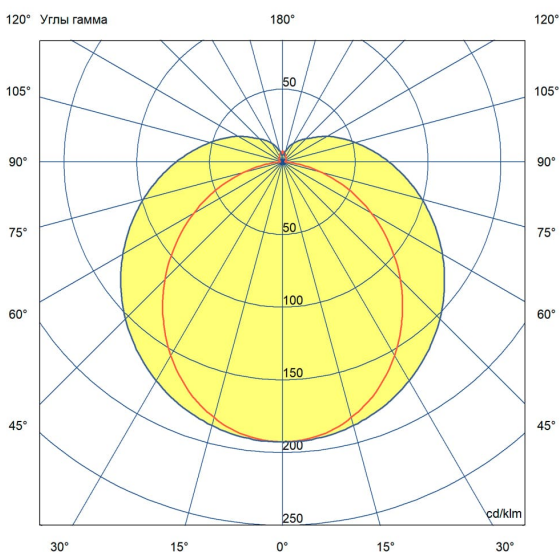

Светильники имеют энергоэффективность в среднем 124 лм/Вт и мощностью ряд от 10 до 40 В.

Серия «Тубус» предназначена для светодизайнерского оформления помещений. Светильники можно смонтировать в единую транзитную линию. Цилиндрическая форма опалового рассеивателя обеспечивает всестороннюю засветку.

Возможны различные варианты монтажа: подвесной на трос или на винт-петлю.

2. КСС и Габаритный чертеж

Кривая силы света

Габаритный чертеж

3. Основные технические данные и характеристики

Характеристики	Значение
Мощность, [Вт ±10%]:	28
Световой поток светильника, [лм ±5%]:	3 390
Номинальная коррелированная цветовая температура по ГОСТ 34819-2021, [К]:	3 000
Тип кривой силы света:	равномерная
Тип рассеивателя:	опал
Угол излучения, [°]:	100
Индекс цветопередачи (CRI), не менее:	80
Род тока:	АС
Коэффициент пульсации (Кп), не более, [%]:	1
Напряжение питания, [В]:	~176-264
Частота напряжения электропитания, [Гц ±10%]:	50
Коэффициент мощности (P _f), не менее:	0,98
Класс защиты от поражения электрическим током (по ГОСТ IEC 60598-1-2017):	II
Степень защиты от пыли и влаги (по ГОСТ IEC 60598-1-2017):	IP67
Климатическое исполнение (по ГОСТ 15150-69):	УХЛ4
Температура эксплуатации, [°С]:	от -40 до +50
Срок службы светильника, не менее, [лет]:	12
Срок службы светодиодов, не менее, [ч]:	100 000
Гарантийный срок на светильник, [мес.]:	60
Материал корпуса:	УФ-стабилизированный поликарбонат
Цвет покраски:	-
Габаритные размеры, не более, [мм]:	907×96×56
Тип крепления:	подвесной
Масса, [кг]:	0,5