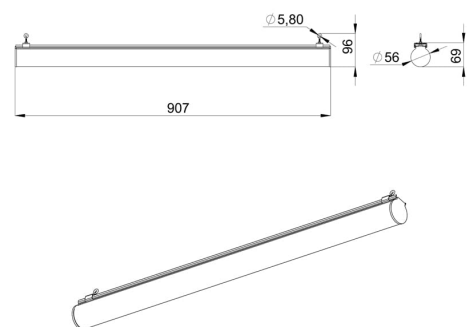

Светильник состоит из двух частей: стального экструдированного корпуса и цилиндрического опалового рассеивателя, за счет которого создается мягкое всестороннее освещение. Корпус светильника одновременно является кабель-каналом - такая система обеспечивает легкий монтаж светильников в прямую транзитную линию без перекосов.

Возможны различные варианты монтажа: подвесной на трос или на винт-петлю.

2. КСС и Габаритный чертеж

Кривая силы света

Габаритный чертеж

3. Основные технические данные и характеристики

Характеристики	Значение
Мощность, [Вт ±10%]:	28
Световой поток светильника, [лм ±5%]:	3 390
Номинальная коррелированная цветовая температура по ГОСТ 34819-2021, [К]:	3 000
Тип кривой силы света:	равномерная
Тип рассеивателя:	опал
Угол излучения, [°]:	100
Индекс цветопередачи (CRI), не менее:	80
Род тока:	АС
Коэффициент пульсации (Кп), не более, [%]:	1
Напряжение питания, [В]:	~176-264
Частота напряжения электропитания, [Гц ±10%]:	50
Коэффициент мощности (P _f), не менее:	0,98
Класс защиты от поражения электрическим током (по ГОСТ IEC 60598-1-2017):	II
Степень защиты от пыли и влаги (по ГОСТ IEC 60598-1-2017):	IP67
Климатическое исполнение (по ГОСТ 15150-69):	УХЛ4
Температура эксплуатации, [°С]:	от -40 до +50
Срок службы светильника, не менее, [лет]:	12
Срок службы светодиодов, не менее, [ч]:	100 000
Гарантийный срок на светильник, [мес.]:	60
Материал корпуса:	УФ-стабилизированный поликарбонат
Цвет покраски:	-
Габаритные размеры, не более, [мм]:	907×96×56
Тип крепления:	подвесной
Масса, [кг]:	0,5