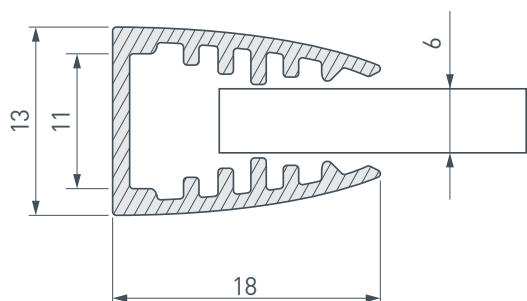

Электронная документация

АЛЮМИНИЕВЫЙ ПРОФИЛЬ TOP-SHELF6-2000 ANOD

ОПИСАНИЕ

- Профиль для подсветки краев стекла толщиной 6 мм.
- Подложка для светодиодной ленты в комплекте.
- Подходит для подсветки изображений, нанесенных на стекло гравировкой.

ПРИМЕНЕНИЕ

- Подходят светодиодные ленты (при установке на подложку) и линейки шириной до 10 мм.

10 мм

Накладной

Серебристый

ПАРАМЕТРЫ

Артикул	016978
Модель	TOP-SHELF6-2000 ANOD
Цвет	 серебристый
Материал	анодированный
Форма (сечение)	фигурный
Назначение	для стекла (рамка)
Размеры профиля	2000×12.5×18 мм
Ширина площадки для лент	10 мм

ЧЕРТЕЖ

РУКОВОДСТВО ПО МОНТАЖУ ПРОФИЛЯ

Необходимые компоненты

- I  Профиль
- III  Светодиодная лента
- II  Заглушка

- 1** / Просверлите в одной из заглушек II отверстие для вывода кабеля питания светодиодной ленты. Проденьте кабель в проделанное отверстие.