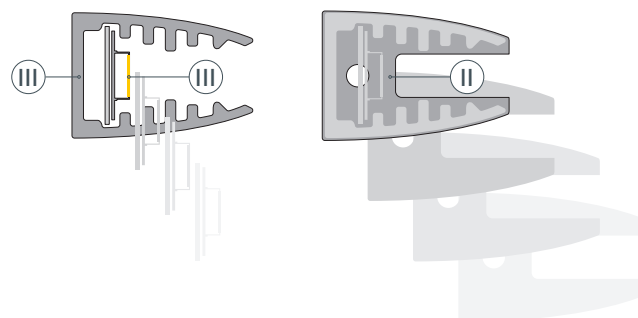

ПРИМЕНЕНИЕ

- Подходят светодиодные ленты (при установке на подложку) и линейки шириной до 10 мм.

10 мм

Накладной

Серебристый

ПАРАМЕТРЫ

Артикул	016978
Модель	TOP-SHELF6-2000 ANOD
Цвет	 серебристый
Материал	анодированный
Форма (сечение)	фигурный
Назначение	для стекла (рамка)
Размеры профиля	2000×12.5×18 мм
Ширина площадки для лент	10 мм

ЧЕРТЕЖ

РУКОВОДСТВО ПО МОНТАЖУ ПРОФИЛЯ

Необходимые компоненты

- I  Профиль
- III  Светодиодная лента
- II  Заглушка

- 1** / Просверлите в одной из заглушек II отверстие для вывода кабеля питания светодиодной ленты. Проденьте кабель в проделанное отверстие.

- 2** / Установите светодиодную ленту III на подложку.

- 3** / Вставьте подложку со светодиодной лентой III в профиль I, установите заглушки II.

- 4** / Установите профиль на стекло.
Внимание! Профиль не является держателем.