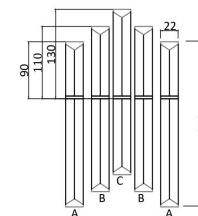

## Инструкция FR10007PL-L46G

MAX 46W  
2 300 Lumen

Модель: FR10007PL-L46G

Коллекция: LED

Серия: Chalice

Подвесной светильник