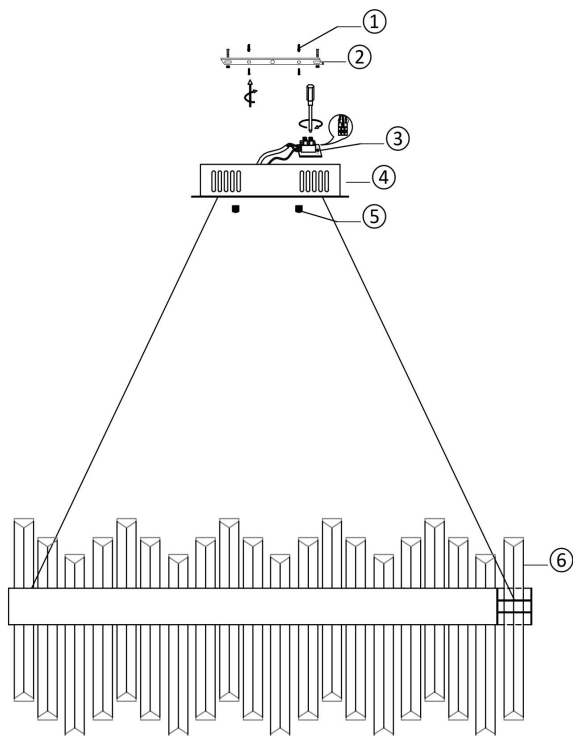

## Инструкция FR10007PL-L46G

MAX 46W  
2 300 Lumen

Модель: FR10007PL-L46G

Коллекция: LED

Серия: Chalice

Подвесной светильник