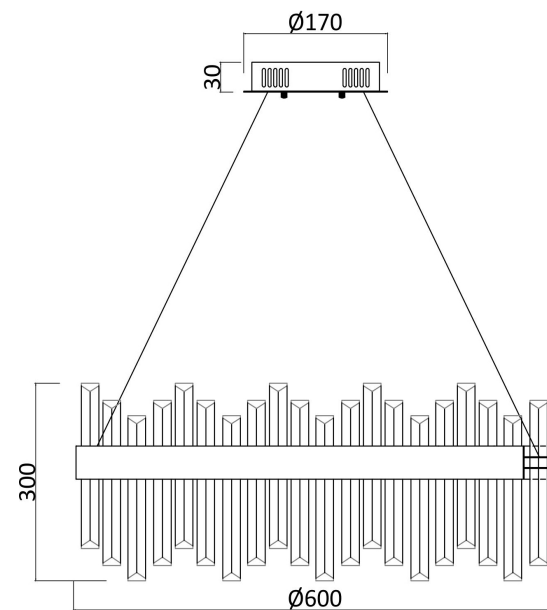

## Инструкция FR10007PL-L46G

MAX 46W  
2 300 Lumen

Модель: FR10007PL-L46G

Коллекция: LED

Серия: Chalice

Подвесной светильник