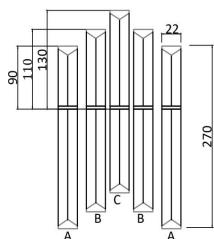

## Инструкция FR10007PL-L46G

MAX 46W  
2 300 Lumen

Модель: FR10007PL-L46G

Коллекция: LED

Серия: Chalice

Подвесной светильник