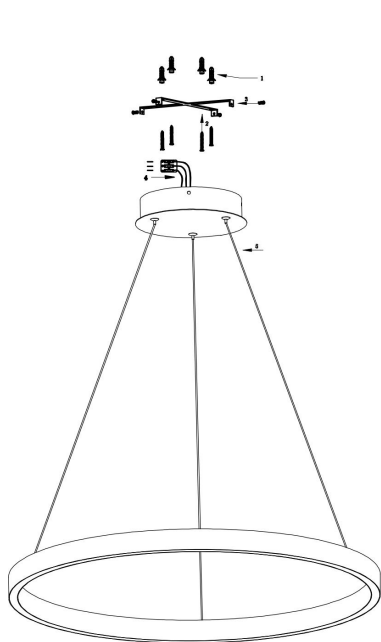

由 Autodesk 教育版产品制作

由 Autodesk 教育版产品制作

由 Autodesk 教育版产品制作

由 Autodesk 教育版产品制作

MAX 81W
4 800 Lumen

Модель: MOD058PL-L65BS3K
Коллекция: Modern
Серия: Rim
Подвесной светильник