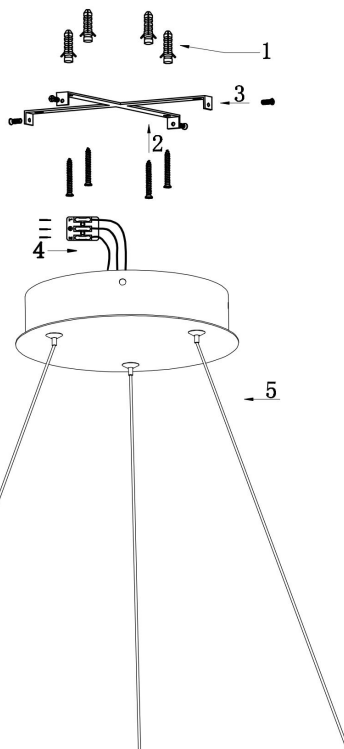

由 Autodesk 教育版产品制作

由 Autodesk 教育版产品制作

由 Autodesk 教育版产品制作

由 Autodesk 教育版产品制作

MAX 81W
4 800 Lumen

Модель: MOD058PL-L65BS3K
Коллекция: Modern
Серия: Rim
Подвесной светильник