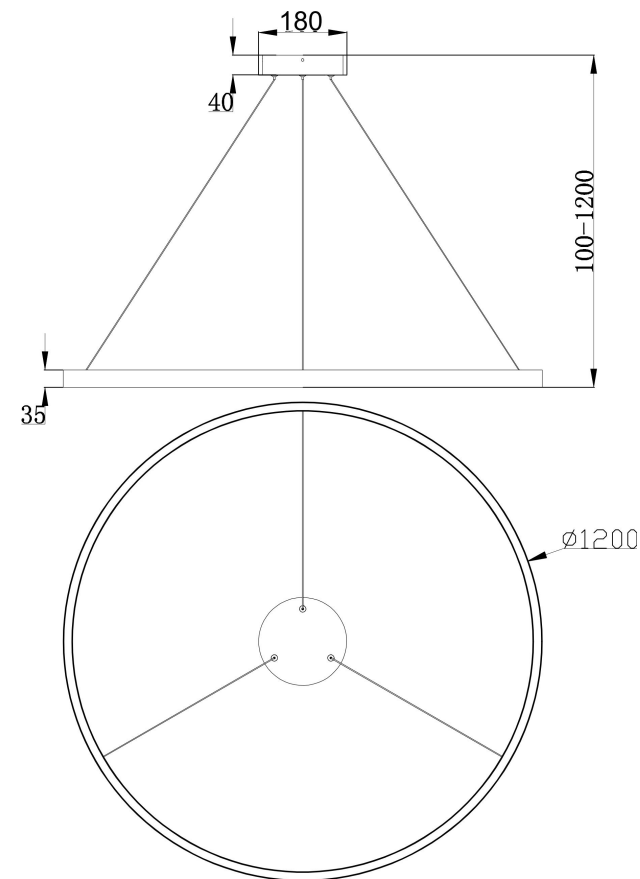

由 Autodesk 教育版产品制作

由 Autodesk 教育版产品制作

由 Autodesk 教育版产品制作

由 Autodesk 教育版产品制作

MAX 81W
4 800 Lumen

Модель: MOD058PL-L65BS3K
Коллекция: Modern
Серия: Rim
Подвесной светильник