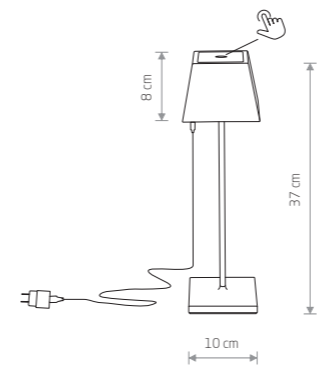

MAHE LED 8397

MAHE LED
painted aluminum, plastic PC

- 8397
- 8398

- Lampa bezprzewodowa, przenośna, zewnętrzna
- Ładowarka MICRO USB (w zestawie)
 - Czas pełnego ładowania 5-7 h
 - Czas pracy 9 h
 - Włącznik dotykowy
 - Ściemniacz

Item No.	Power	Colour temp.	Luminous flux	Beam angle	Colour Rendering Index (CRI)	Input	Safety type	Ingress protection	Lifetime
8397	2,2W LED	3000K	168 lm	46°	≥ 84	~220-230 V, 50/60 Hz	☐	IP54	25000h
8398	2,2W LED	3000K	168 lm	46°	≥ 84	~220-230 V, 50/60 Hz	☐	IP54	25000h