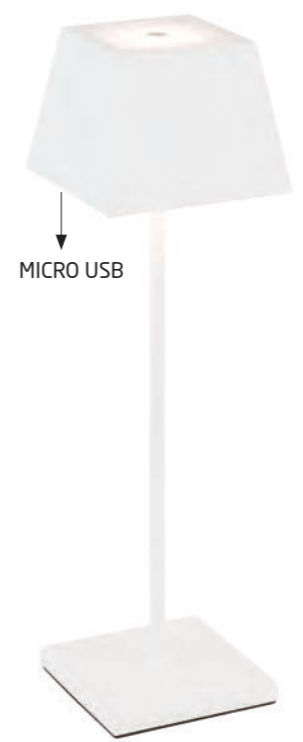

MAHE LED 8397

MAHE LED
painted aluminum, plastic PC

- 8397
- 8398

- Lampa bezprzewodowa, przenośna, zewnętrzna
- Ładowarka MICRO USB (w zestawie)
 - Czas pełnego ładowania 5-7 h
 - Czas pracy 9 h
 - Włącznik dotykowy
 - Ściemniacz

- Wireless lamp, portable, outdoor
- Power adapter MICRO USB (set incl.)
 - Full charge time 5-7 h
 - Work time 9 h
 - Touch switch
 - Dimmable

- Беспроводный светильник, переносной, уличный
- Зарядное устройство MICRO USB (в наборе)
 - Время полной зарядки 5-7 ч
 - Рабочее время 9 ч
 - Сенсорный выключатель
 - Диммер