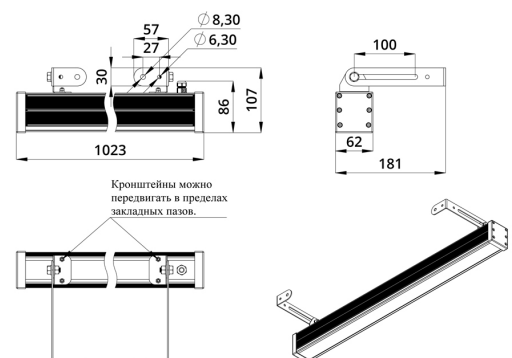

Светильники просты в монтаже за счёт кронштейна с удобной системой фиксации угла поворота. Возможно транзитное подключение в единую линию с помощью коннекторов.

2. КСС и Габаритный чертеж

Кривая силы света

Габаритный чертеж

3. Основные технические данные и характеристики

Характеристики	Значение
Мощность, [Вт ±10%]:	42
Световой поток светильника, [лм ±5%]:	2 520
Световая отдача, [лм/Вт]:	60
Цвет свечения:	RGB
Тип кривой силы света:	глубокая
Угол излучения, [°]:	50
Род тока:	AC
Коэффициент пульсации (Кп), не более, [%]:	1
Напряжение питания, [В]:	~176-264
Частота напряжения электропитания, [Гц ±10%]:	50
Коэффициент мощности (P _f), не менее:	0,95
Класс защиты от поражения электрическим током (по ГОСТ IEC 60598-1-2017):	I
Степень защиты от пыли и влаги (по ГОСТ IEC 60598-1-2017):	IP67
Климатическое исполнение (по ГОСТ 15150-69):	УХЛ1
Температура эксплуатации, [°С]:	от -40 до +50
Срок службы светильника, не менее, [лет]:	12
Срок службы светодиодов, не менее, [ч]:	100 000
Гарантийный срок на светильник, [мес.]:	60
Материал оптического элемента:	УФ-стабилизированный поликарбонат
Материал корпуса:	экструдированный сплав алюминия
Материал рассеивателя:	закаленное стекло
Цвет покраски:	-
Габаритные размеры, не более, [мм]:	1023×181×107
Тип крепления:	поворотный кронштейн
Масса, [кг]:	3
Интерфейс управления/диммирования:	DMX