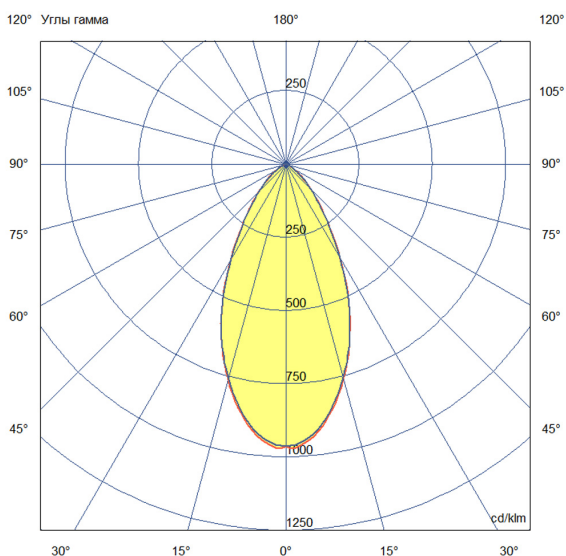

2. КСС и Габаритный чертеж

Кривая силы света

Габаритный чертеж