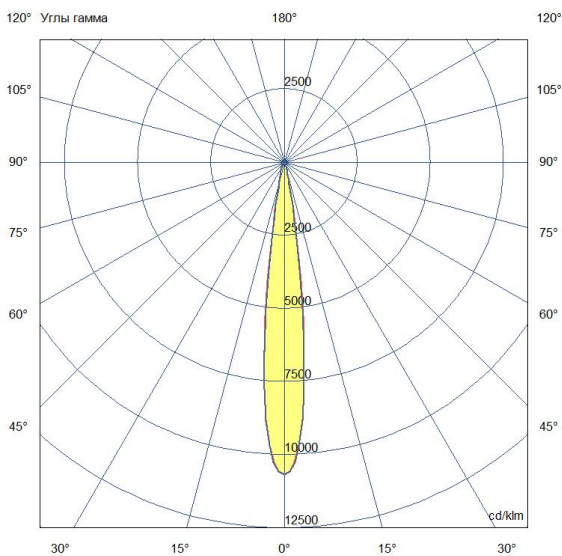

2. КСС и Габаритный чертеж

Кривая силы света

Габаритный чертеж