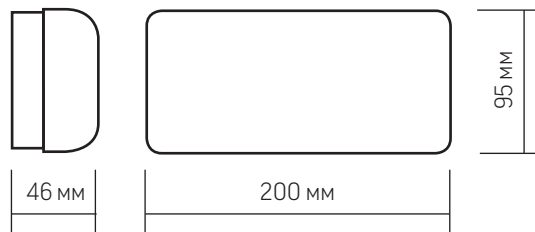

Технические характеристики:

- Дальность распознавания совместимых пиктограмм: 18 м
- Способ монтажа: накладной
- Входное рабочее напряжение: ~230В 50/60Гц
- Мощность: 7,5Вт
- Световой поток: 1000лм / EM 180лм
- Тип и ёмкость аккумуляторной батареи: LiFePO4 3300мАч
- Рабочий температурный диапазон: +1... +45°C
- Время работы в аварийном режиме: 3 часа
- Корпус из поликарбоната
- Класс электробезопасности II
- Класс защиты IP65
- Наличие кнопки «Тест» и индикатора заряда
- Для переключения типа действия на непостоянный необходимо убрать перемычку в колодке.

Преимущества:

- Соответствие требованиям пожарной безопасности (НПБ 249-97);
- Соответствие требованиям ГОСТ IEC 60598-2-22-2012;
- Соответствие требованиям ГОСТ Р 12.4.026-2001;
- Возможность менять тип действия: постоянный/непостоянный;
- Класс защиты IP65;
- Гарантия 3 года