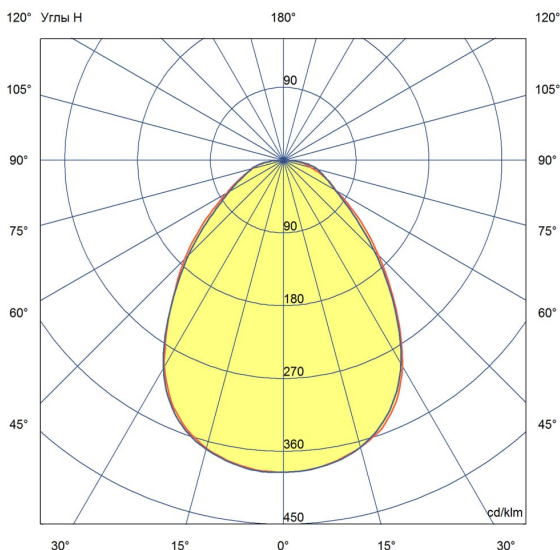

«Грильято» имеет среднюю световую эффективность 120 лм/Вт и создает комфортное освещение без пульсаций.

У светильников легкий стальной корпус со специальной поворотной планкой, позволяющей без дополнительного инструмента вынимать рассеиватель из корпуса, облегчая накладной монтаж.

2. КСС и Габаритный чертеж

Кривая силы света

Габаритный чертеж

3. Основные технические данные и характеристики

Характеристики	Значение
Мощность, [Вт ±10%]:	30
Световой поток светильника, [лм ±5%]:	3 020
Номинальная коррелированная цветовая температура по ГОСТ 34819-2021, [К]:	3 000
Тип кривой силы света:	косинусная
Тип рассеивателя:	микропризма
Угол излучения, [°]:	80
Индекс цветопередачи (CRI), не менее:	80
Род тока:	АС
Коэффициент пульсации (Кп), не более, [%]:	1
Напряжение питания, [В]:	~176-264
Частота напряжения электропитания, [Гц ±10%]:	50
Коэффициент мощности (P _f), не менее:	0,98
Класс защиты от поражения электрическим током (по ГОСТ IEC 60598-1-2017):	I
Рекомендуемая высота установки, [м]:	2-6
Степень защиты от пыли и влаги (по ГОСТ IEC 60598-1-2017):	IP30
Климатическое исполнение (по ГОСТ 15150-69):	УХЛ4
Температура эксплуатации, [°С]:	от -40 до +50
Срок службы светильника, не менее, [лет]:	12
Срок службы светодиодов, не менее, [ч]:	100 000
Гарантийный срок на светильник, [мес.]:	36
Материал корпуса:	тонколистовая сталь
Материал рассеивателя:	УФ-стабилизированный полистирол
Цвет покраски:	-
Габаритные размеры, не более, [мм]:	588×588×40
Тип крепления:	встраиваемый
Масса, [кг]:	3,1