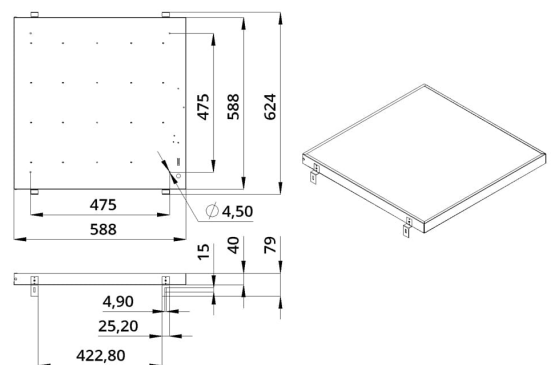

2. КСС и Габаритный чертеж

Кривая силы света

Габаритный чертеж

3. Основные технические данные и характеристики

Характеристики	Значение
Мощность, [Вт ±10%]:	30
Световой поток светильника, [лм ±5%]:	3 020
Номинальная коррелированная цветовая температура по ГОСТ 34819-2021, [К]:	3 000
Тип кривой силы света:	косинусная
Тип рассеивателя:	микропризма
Угол излучения, [°]:	80
Индекс цветопередачи (CRI), не менее:	80
Род тока:	АС
Коэффициент пульсации (Кп), не более, [%]:	1
Напряжение питания, [В]:	~176-264
Частота напряжения электропитания, [Гц ±10%]:	50
Коэффициент мощности (P _f), не менее:	0,98
Класс защиты от поражения электрическим током (по ГОСТ IEC 60598-1-2017):	I
Рекомендуемая высота установки, [м]:	2-6
Степень защиты от пыли и влаги (по ГОСТ IEC 60598-1-2017):	IP30
Климатическое исполнение (по ГОСТ 15150-69):	УХЛ4
Температура эксплуатации, [°С]:	от -40 до +50
Срок службы светильника, не менее, [лет]:	12
Срок службы светодиодов, не менее, [ч]:	100 000
Гарантийный срок на светильник, [мес.]:	36
Материал корпуса:	тонколистовая сталь
Материал рассеивателя:	УФ-стабилизированный полистирол
Цвет покраски:	-
Габаритные размеры, не более, [мм]:	588×588×40
Тип крепления:	встраиваемый
Масса, [кг]:	3,1