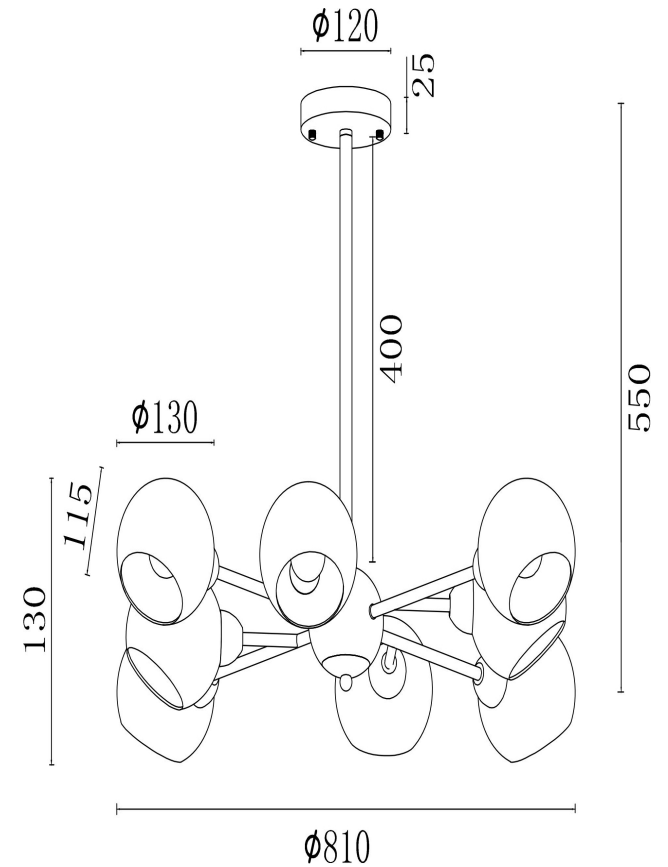

## Инструкция FR5121PL-08G

8x E14 40W

Модель: FR5121PL-08G  
Коллекция: Modern  
Серия: Sherry  
Подвесной светильник