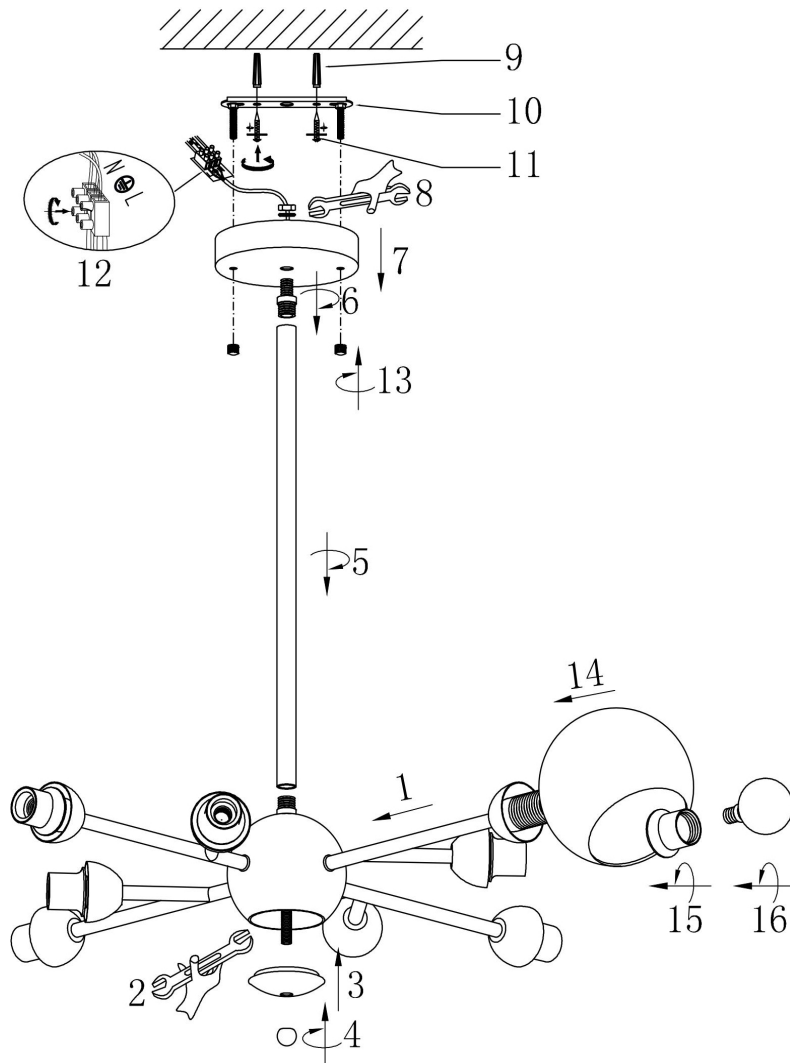

## Инструкция FR5121PL-08G

8x E14 40W

Модель: FR5121PL-08G  
Коллекция: Modern  
Серия: Sherry  
Подвесной светильник