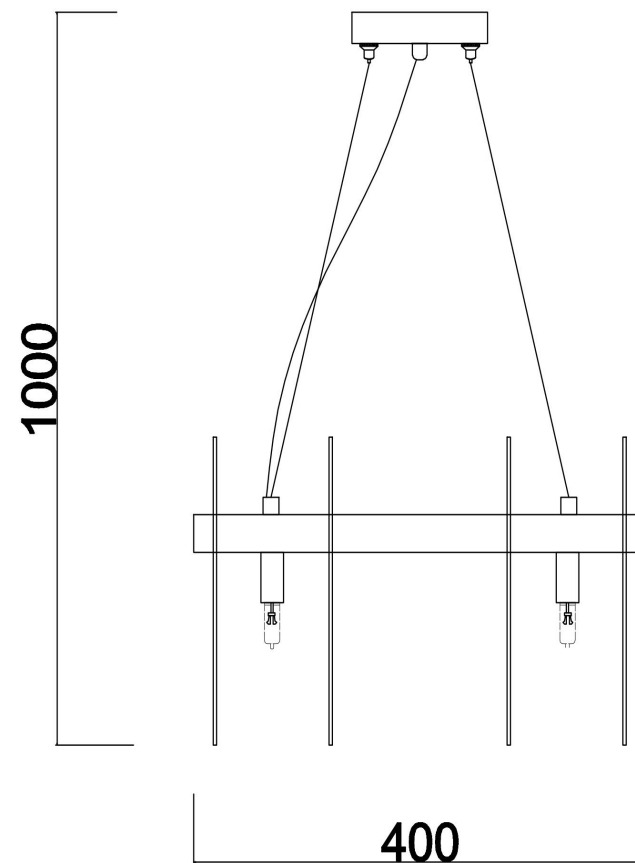

## Инструкция FR5141PL-08BS2

8xG9 60W

Модель: FR5141PL-08BS2

Коллекция: Modern

Серия: Deserto

Подвесной светильник