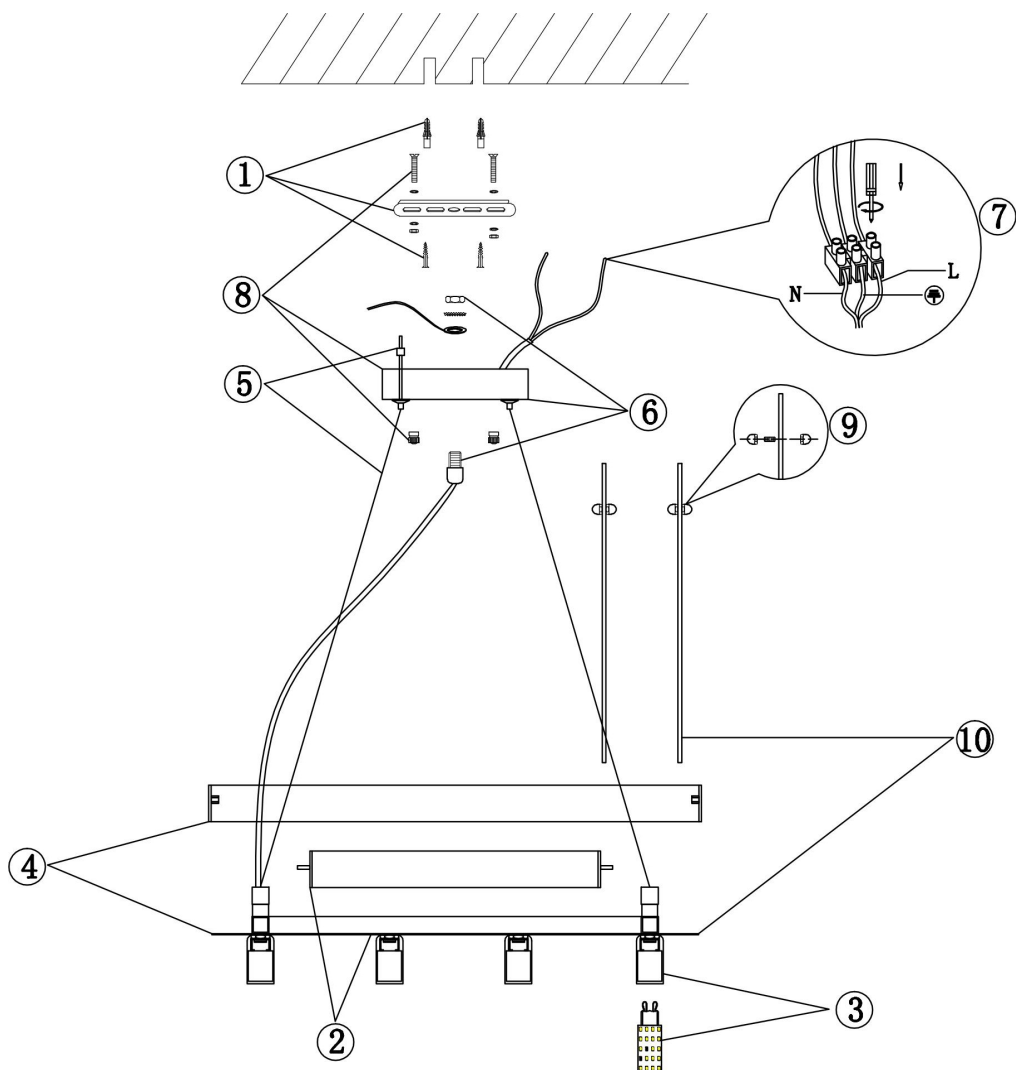

## Инструкция FR5141PL-08BS2

8xG9 60W

Модель: FR5141PL-08BS2

Коллекция: Modern

Серия: Deserto

Подвесной светильник