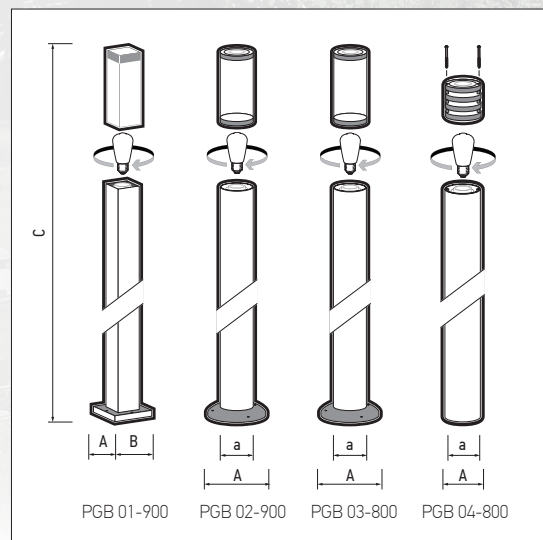

PGB 02-900

PGB 03-800

PGB 04-800

ТЕХНИЧЕСКИЕ ХАРАКТЕРИСТИКИ

- Материал рассеивателя: закаленное стекло
- Патрон: E27
- Максимальная мощность лампы: 60 Вт*
- Входное напряжение: ~198–253 В
- Диапазон рабочих температур: +40...-40° С
- Гарантийный срок: 2 года

* Лампа в комплект поставки не входит

Код для заказа	Штрих-код	Артикул	Материал корпуса	Цвет корпуса	Тип колбы	Размеры корпуса, А×В×С, мм	Размеры корпуса ØА×ØВ×С, мм	Вес, кг	Упак., шт.
5040717	4895205040717	PGB 01-900 E27 230V BL IP44	нержавеющая сталь, поликарбонат	черный	G45, C37	100x100x900		1,3	6
5040731	4895205040731	PGB 02-900 E27 230V BL IP44	нержавеющая сталь, поликарбонат	черный	A60, G45, C37		Ø130xØ90x900	2,0	4
5040755	4895205040755	PGB 03-800 E27 230V CH IP44	алюминий, поликарбонат	хром	A60, G45, C37		Ø130xØ90x800	2,0	4
5040779	4895205040779	PGB 04-800 E27 230V BL IP44	нержав. сталь, поликарбонат	черный	A60, G45, C37		Ø90x90x800	1,3	6