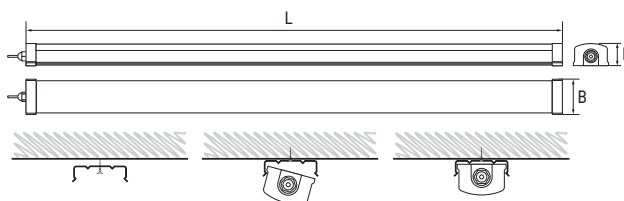

В комплект поставки входят три крепежные клипсы.

PWP-C3-E1 комплектуется блоком аварийного питания

Аварийный режим работы БАП-1

- Мощность при работе в аварийном режиме: 18 Вт
- Световой поток в аварийном режиме: 2 100 Лм
- Время работы в аварийном режиме: 1 час
- Степень защиты: IP20
- Габаритные размеры: 275x125x60 мм

Схема подключения

Технические характеристики

- Материал корпуса: поликарбонат, алюминий
- Материал рассеивателя: поликарбонат
- Световой поток в штатном режиме: 7 000 Лм
- Источник света: светодиоды SMD2835
- Индекс цветопередачи: Ra > 85
- Угол светораспределения: 120°
- Входное напряжение: AC 196–264 В
- Коэффициент мощности: cos φ > 0,9
- Коэффициент пульсации: < 5%
- Класс защиты от поражения эл.током: II
- Климатическое исполнение: УХЛ2
- Температура эксплуатации: -20...+40 °C
- Срок службы светодиодов: 40 000 часов
- Гарантийный срок: 5 лет