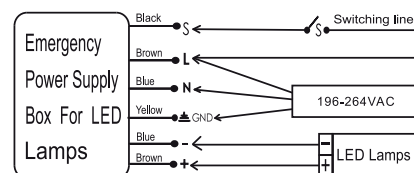

Светильники **PWP-C3-E1** рассчитаны для работы от сети переменного тока 196–264 В. Светильники мгновенно включаются, работают без пульсации, экономичны в эксплуатации, имеют высокий уровень цветопередачи.

В комплект поставки входят три крепежные клипсы.

PWP-C3-E1 комплектуется блоком аварийного питания

Аварийный режим работы БАП-1

- Мощность при работе в аварийном режиме: 18 Вт
- Световой поток в аварийном режиме: 2 100 Лм
- Время работы в аварийном режиме: 1 час
- Степень защиты: IP20
- Габаритные размеры: 275x125x60 мм

Схема подключения

Технические характеристики

- Материал корпуса: поликарбонат, алюминий
- Материал рассеивателя: поликарбонат
- Световой поток в штатном режиме: 7 000 Лм
- Источник света: светодиоды SMD2835
- Индекс цветопередачи: Ra > 85
- Угол светораспределения: 120°
- Входное напряжение: AC 196–264 В
- Коэффициент мощности: cos φ > 0,9
- Коэффициент пульсации: < 5%
- Класс защиты от поражения эл.током: II
- Климатическое исполнение: УХЛ2
- Температура эксплуатации: -20...+40 °C
- Срок службы светодиодов: 40 000 часов
- Гарантийный срок: 5 лет