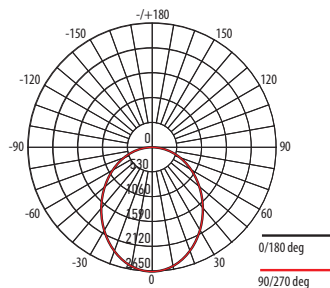

Схема подключения

Технические характеристики

- Материал корпуса: поликарбонат, алюминий
- Материал рассеивателя: поликарбонат
- Световой поток в штатном режиме: 7 000 Лм
- Источник света: светодиоды SMD2835
- Индекс цветопередачи: Ra > 85
- Угол светораспределения: 120°
- Входное напряжение: AC 196–264 В
- Коэффициент мощности: cos φ > 0,9
- Коэффициент пульсации: < 5%
- Класс защиты от поражения эл.током: II
- Климатическое исполнение: УХЛ2
- Температура эксплуатации: -20...+40 °C
- Срок службы светодиодов: 40 000 часов
- Гарантийный срок: 5 лет