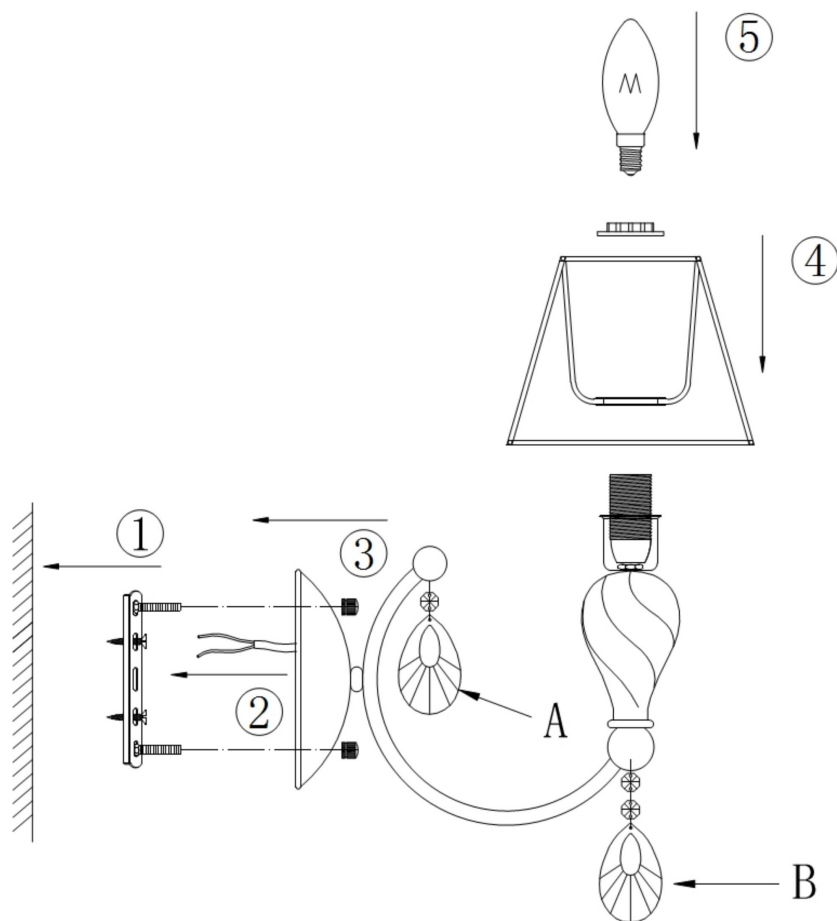

A=1  
B=1

1xE14 40W

Модель: RC855-WL-01-R  
Коллекция: Royal Classic  
Серия: Murano  
Настенный светильник