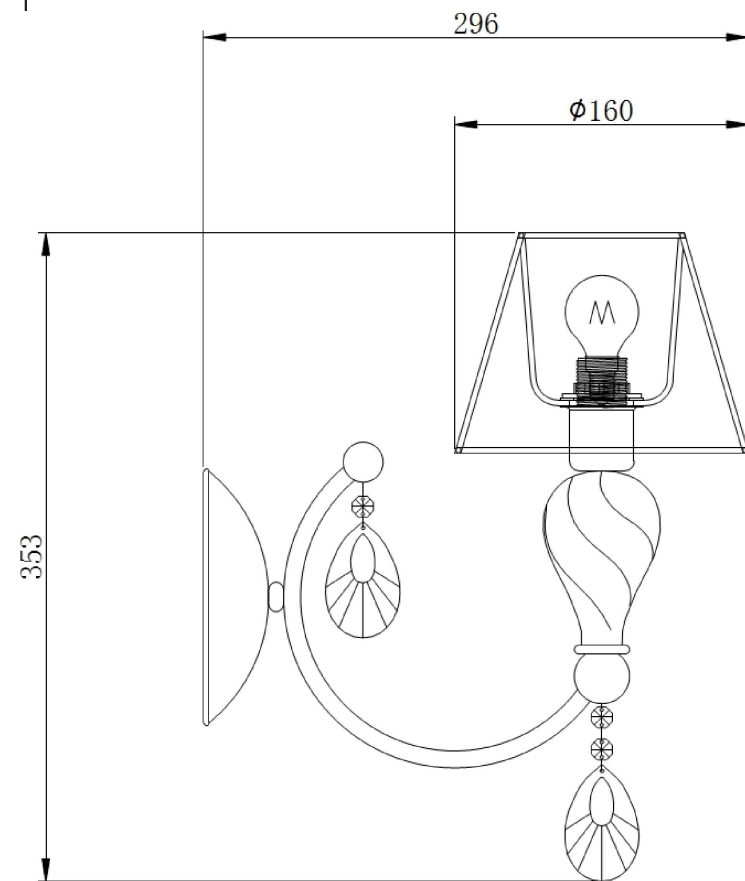

A=1  
B=1

1xE14 40W

Модель: RC855-WL-01-R  
Коллекция: Royal Classic  
Серия: Murano  
Настенный светильник