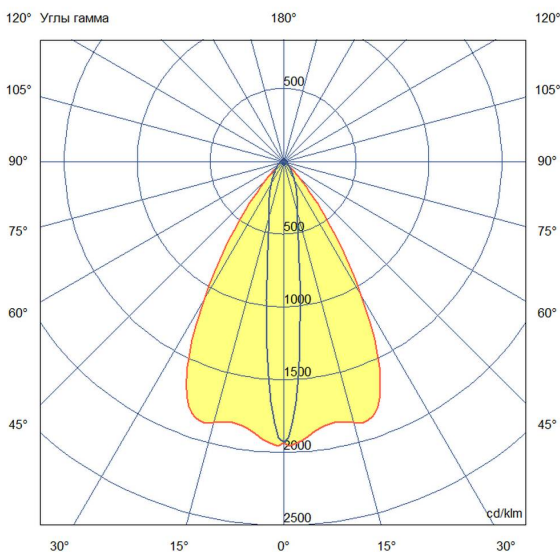

Технические данные

Светодиодный светильник ПромЛед Барокко 30
750мм Оптик 36V DC RGB DMX 10×65°

1. Описание серии

Серия линейных светодиодных светильников с RGB(W)-диодами для заливного архитектурного освещения фасадов или акцентной подсветки отдельных элементов зданий.

Габаритный чертеж

3. Основные технические данные и характеристики

Характеристики	Значение
Мощность, [Вт ±10%]:	28
Световой поток светильника, [лм ±5%]:	1 890
Цвет свечения:	RGB
Тип кривой силы света:	осевая
Угол излучения, [°]:	10x65
Род тока:	DC
Коэффициент пульсации (Кп), не более, [%]:	1
Напряжение питания, [В]:	36
Коэффициент мощности (Pф), не менее:	0,95
Класс защиты от поражения электрическим током (по ГОСТ IEC 60598-1-2017):	III
Степень защиты от пыли и влаги (по ГОСТ IEC 60598-1-2017):	IP67
Климатическое исполнение (по ГОСТ 15150-69):	УХЛ1
Температура эксплуатации, [°С]:	от -40 до +50
Срок службы светильника, не менее, [лет]:	12
Срок службы светодиодов, не менее, [ч]:	100 000
Гарантийный срок на светильник, [мес.]:	60
Материал оптического элемента:	УФ-стабилизированный поликарбонат
Материал корпуса:	экструдированный сплав алюминия
Материал рассеивателя:	закаленное стекло
Цвет покраски:	-
Габаритные размеры, не более, [мм]:	773×181×107
Тип крепления:	поворотный кронштейн
Масса, [кг]:	2,1
Интерфейс управления/диммирования:	DMX