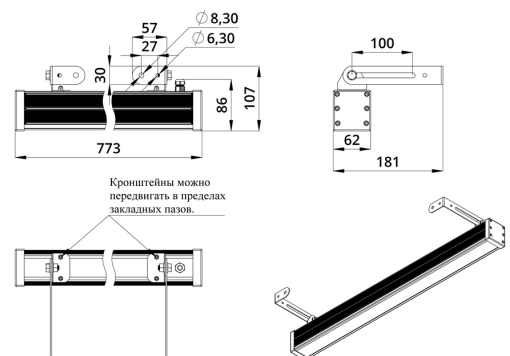

Светильники просты в монтаже за счёт кронштейна с удобной системой фиксации угла поворота. Возможно транзитное подключение в единую линию с помощью коннекторов.

2. КСС и Габаритный чертеж

Кривая силы света

Габаритный чертеж

3. Основные технические данные и характеристики

Характеристики	Значение
Мощность, [Вт ±10%]:	28
Световой поток светильника, [лм ±5%]:	1 890
Цвет свечения:	RGB
Тип кривой силы света:	осевая
Угол излучения, [°]:	10x65
Род тока:	DC
Коэффициент пульсации (Кп), не более, [%]:	1
Напряжение питания, [В]:	36
Коэффициент мощности (Pф), не менее:	0,95
Класс защиты от поражения электрическим током (по ГОСТ IEC 60598-1-2017):	III
Степень защиты от пыли и влаги (по ГОСТ IEC 60598-1-2017):	IP67
Климатическое исполнение (по ГОСТ 15150-69):	УХЛ1
Температура эксплуатации, [°С]:	от -40 до +50
Срок службы светильника, не менее, [лет]:	12
Срок службы светодиодов, не менее, [ч]:	100 000
Гарантийный срок на светильник, [мес.]:	60
Материал оптического элемента:	УФ-стабилизированный поликарбонат
Материал корпуса:	экструдированный сплав алюминия
Материал рассеивателя:	закаленное стекло
Цвет покраски:	-
Габаритные размеры, не более, [мм]:	773×181×107
Тип крепления:	поворотный кронштейн
Масса, [кг]:	2,1
Интерфейс управления/диммирования:	DMX