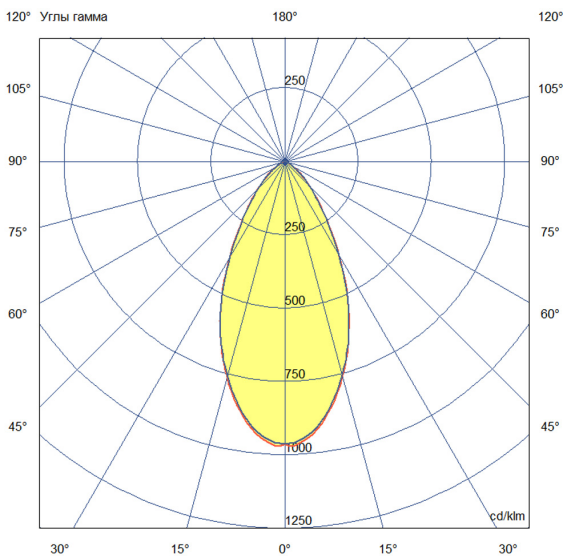

Технические данные

Светодиодный светильник ПромЛед Барокко 6
300мм Оптик Синий 50°

1. Описание серии

Серия линейных светодиодных светильников для заливного архитектурного освещения фасадов или акцентной подсветки отдельных элементов зданий.

2. КСС и Габаритный чертёж

Кривая силы света

Габаритный чертёж

3. Основные технические данные и характеристики

Характеристики	Значение
Мощность, [Вт ±10%]:	6
Световой поток светильника, [лм ±5%]:	140
Цвет свечения:	BLUE
Тип кривой силы света:	глубокая
Тип рассеивателя:	прозрачный
Угол излучения, [°]:	50
Род тока:	AC
Коэффициент пульсации (Кп), не более, [%]:	1
Напряжение питания, [В]:	~176-264
Частота напряжения электропитания, [Гц ±10%]:	50
Коэффициент мощности (Pф), не менее:	0,98
Класс защиты от поражения электрическим током (по ГОСТ IEC 60598-1-2017):	I
Степень защиты от пыли и влаги (по ГОСТ IEC 60598-1-2017):	IP67
Климатическое исполнение (по ГОСТ 15150-69):	УХЛ1
Температура эксплуатации, [°С]:	от -50 до +50
Срок службы светильника, не менее, [лет]:	12
Срок службы светодиодов, не менее, [ч]:	100 000
Гарантийный срок на светильник, [мес.]:	60
Материал корпуса:	экструдированный сплав алюминия
Материал рассеивателя:	УФ-стабилизированный поликарбонат
Цвет покраски:	-
Габаритные размеры, не более, [мм]:	300×180×107
Тип крепления:	поворотный кронштейн
Масса, [кг]:	1