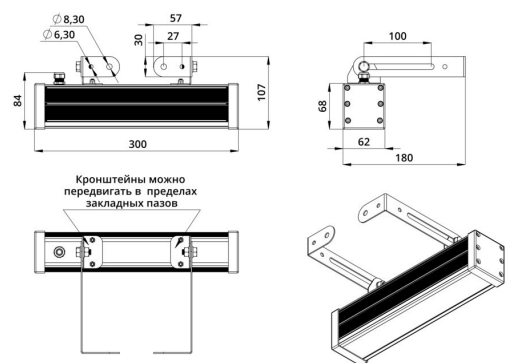

Технические данные

Светодиодный светильник ПромЛед Барокко 6
300мм Оптик Синий 50°

1. Описание серии

Серия линейных светодиодных светильников для заливного архитектурного освещения фасадов или акцентной подсветки отдельных элементов зданий.

Экструдированный корпус различных длин и широкий мощный ряд позволяют решать самые разные задачи архитектурного освещения. Для создания узконаправленного освещения на каждый отдельный светодиод установлены индивидуальные линзы. Рассеиватель: ударопрочное закаленное стекло или прозрачный/опаловый УФ-стабилизированный поликарбонат. Светильники «Барокко Оптик» устанавливаются на поворотный кронштейн с системой фиксации угла поворота. Возможно транзитное подключение в единую линию с помощью коннекторов.

2. КСС и Габаритный чертёж

Кривая силы света

Габаритный чертёж

3. Основные технические данные и характеристики

Характеристики	Значение
Мощность, [Вт ±10%]:	6
Световой поток светильника, [лм ±5%]:	140
Цвет свечения:	BLUE
Тип кривой силы света:	глубокая
Тип рассеивателя:	прозрачный
Угол излучения, [°]:	50
Род тока:	AC
Коэффициент пульсации (Кп), не более, [%]:	1
Напряжение питания, [В]:	~176-264
Частота напряжения электропитания, [Гц ±10%]:	50
Коэффициент мощности (Pф), не менее:	0,98
Класс защиты от поражения электрическим током (по ГОСТ IEC 60598-1-2017):	I
Степень защиты от пыли и влаги (по ГОСТ IEC 60598-1-2017):	IP67
Климатическое исполнение (по ГОСТ 15150-69):	УХЛ1
Температура эксплуатации, [°С]:	от -50 до +50
Срок службы светильника, не менее, [лет]:	12
Срок службы светодиодов, не менее, [ч]:	100 000
Гарантийный срок на светильник, [мес.]:	60
Материал корпуса:	экструдированный сплав алюминия
Материал рассеивателя:	УФ-стабилизированный поликарбонат
Цвет покраски:	-
Габаритные размеры, не более, [мм]:	300×180×107
Тип крепления:	поворотный кронштейн
Масса, [кг]:	1