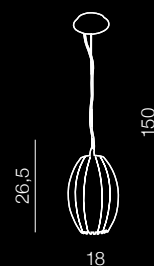

Elba

135

Elba pendant

AZ0158

E27 1x 60W
metal/acryl/glass
chrome/brown/white

Elba wall

AZ0092

G9 1x 20W
metal/acryl/glass
brown/white

Elba table

AZ0193

E27 1x 40W
metal/acryl/glass
brown/white