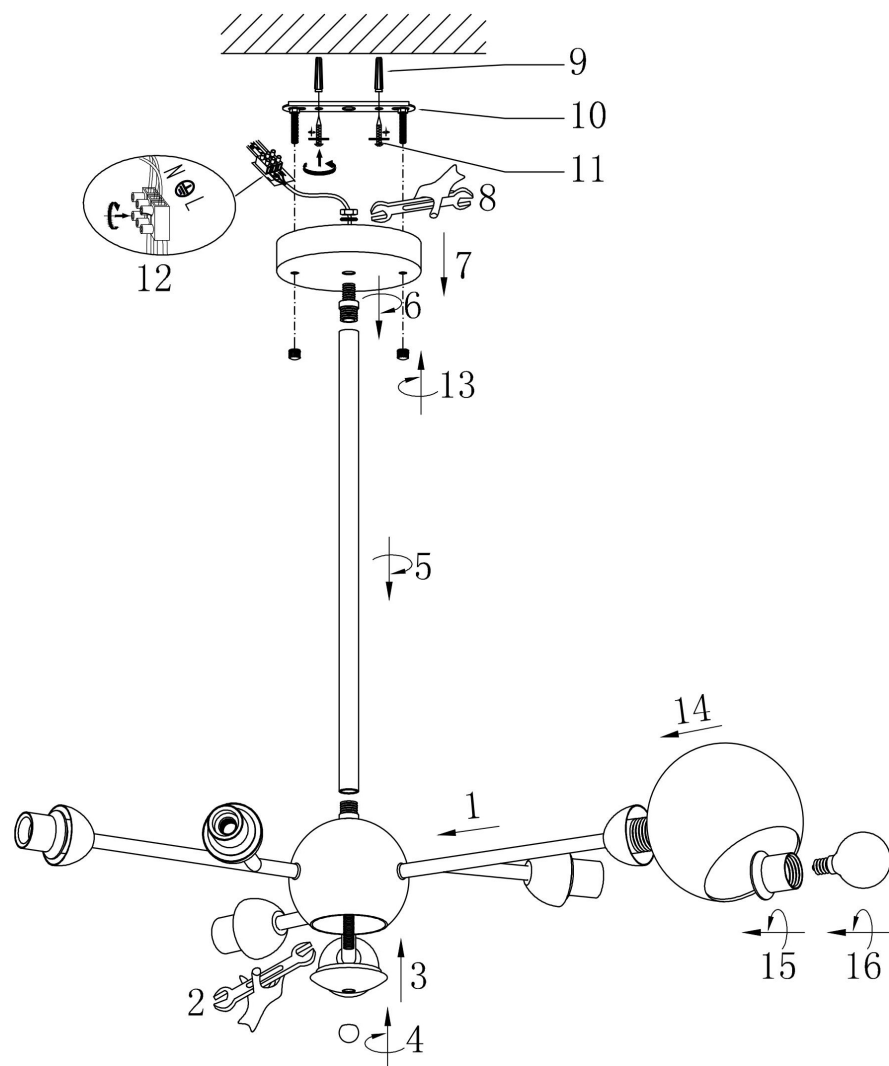

freya

Инструкция FR5121PL-06G

6x E14 40W

Модель: FR5121PL-06G
Коллекция: Modern
Серия: Sherry
Подвесной светильник