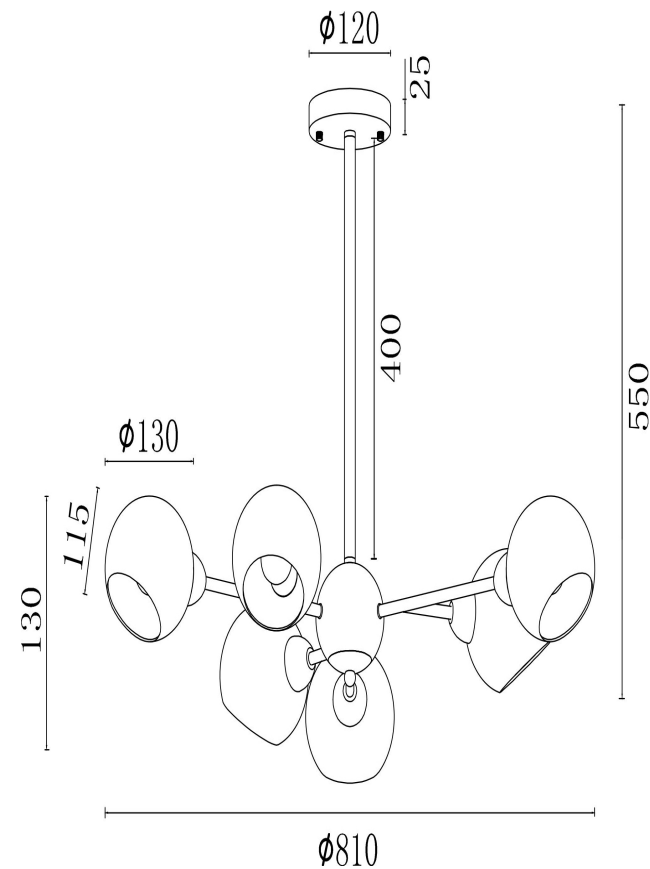

freya

Инструкция FR5121PL-06G

6x E14 40W

Модель: FR5121PL-06G
Коллекция: Modern
Серия: Sherry
Подвесной светильник