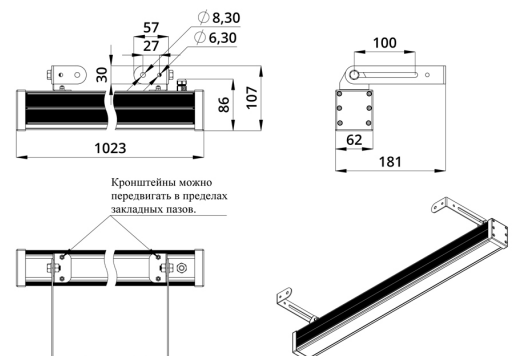

Светильники просты в монтаже за счёт кронштейна с удобной системой фиксации угла поворота. Возможно транзитное подключение в единую линию с помощью коннекторов.

2. КСС и Габаритный чертеж

Кривая силы света

Габаритный чертеж

3. Основные технические данные и характеристики

Характеристики	Значение
Мощность, [Вт ±10%]:	42
Световой поток светильника, [лм ±5%]:	2 520
Световая отдача, [лм/Вт]:	60
Цвет свечения:	RGB
Тип кривой силы света:	концентрированная
Угол излучения, [°]:	15
Род тока:	AC
Коэффициент пульсации (Кп), не более, [%]:	1
Напряжение питания, [В]:	~176-264
Частота напряжения электропитания, [Гц ±10%]:	50
Коэффициент мощности (Pф), не менее:	0,95
Класс защиты от поражения электрическим током (по ГОСТ IEC 60598-1-2017):	I
Степень защиты от пыли и влаги (по ГОСТ IEC 60598-1-2017):	IP67
Климатическое исполнение (по ГОСТ 15150-69):	УХЛ1
Температура эксплуатации, [°С]:	от -40 до +50
Срок службы светильника, не менее, [лет]:	12
Срок службы светодиодов, не менее, [ч]:	100 000
Гарантийный срок на светильник, [мес.]:	60
Материал оптического элемента:	УФ-стабилизированный поликарбонат
Материал корпуса:	экструдированный сплав алюминия
Материал рассеивателя:	закаленное стекло
Цвет покраски:	-
Габаритные размеры, не более, [мм]:	1023×181×107
Тип крепления:	поворотный кронштейн
Масса, [кг]:	3
Интерфейс управления/диммирования:	DMX