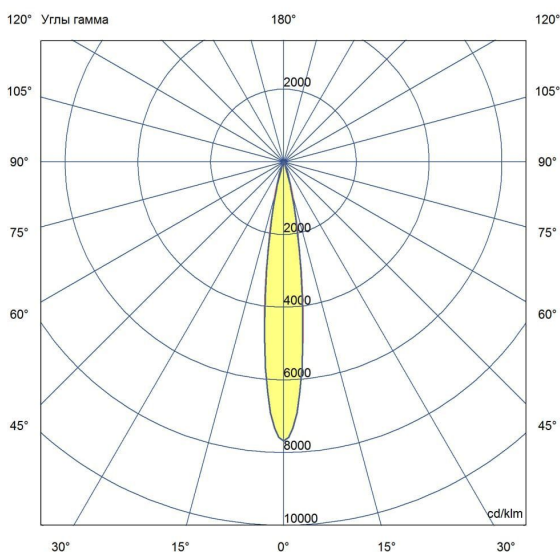

Технические данные

Светодиодный светильник ПромЛед Барокко 40
1000мм Оптик RGB DMX 15°

1. Описание серии

Серия линейных светодиодных светильников с RGB(W)-диодами для заливного архитектурного освещения фасадов или акцентной подсветки отдельных элементов зданий.

Габаритный чертеж

3. Основные технические данные и характеристики

Характеристики	Значение
Мощность, [Вт ±10%]:	42
Световой поток светильника, [лм ±5%]:	2 520
Световая отдача, [лм/Вт]:	60
Цвет свечения:	RGB
Тип кривой силы света:	концентрированная
Угол излучения, [°]:	15
Род тока:	AC
Коэффициент пульсации (Кп), не более, [%]:	1
Напряжение питания, [В]:	~176-264
Частота напряжения электропитания, [Гц ±10%]:	50
Коэффициент мощности (Pф), не менее:	0,95
Класс защиты от поражения электрическим током (по ГОСТ IEC 60598-1-2017):	I
Степень защиты от пыли и влаги (по ГОСТ IEC 60598-1-2017):	IP67
Климатическое исполнение (по ГОСТ 15150-69):	УХЛ1
Температура эксплуатации, [°С]:	от -40 до +50
Срок службы светильника, не менее, [лет]:	12
Срок службы светодиодов, не менее, [ч]:	100 000
Гарантийный срок на светильник, [мес.]:	60
Материал оптического элемента:	УФ-стабилизированный поликарбонат
Материал корпуса:	экструдированный сплав алюминия
Материал рассеивателя:	закаленное стекло
Цвет покраски:	-
Габаритные размеры, не более, [мм]:	1023×181×107
Тип крепления:	поворотный кронштейн
Масса, [кг]:	3
Интерфейс управления/диммирования:	DMX