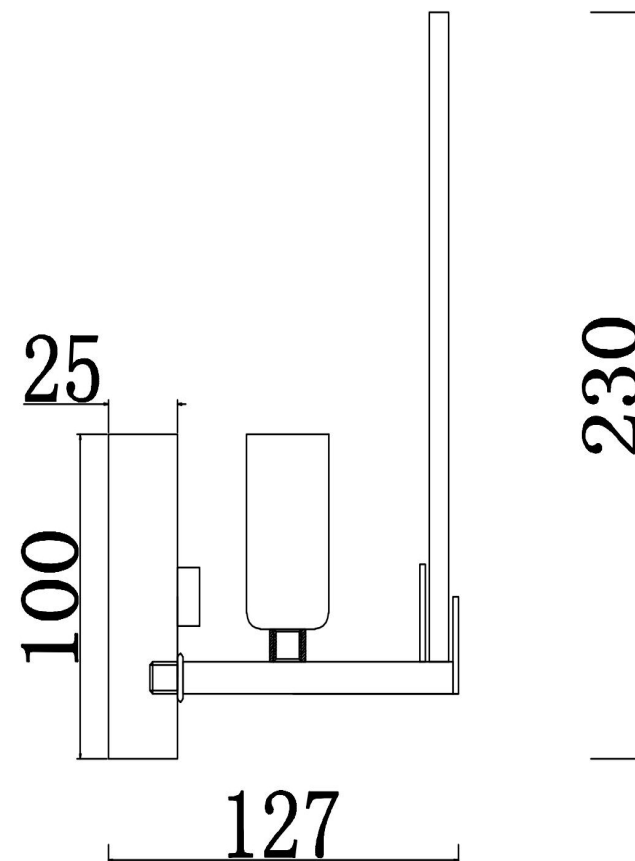

freya

Инструкция FR5197WL-01BS

1xE14 60W

Модель: FR5197WL-01BS
Коллекция: Modern
Серия: Sophia
Настенный светильник