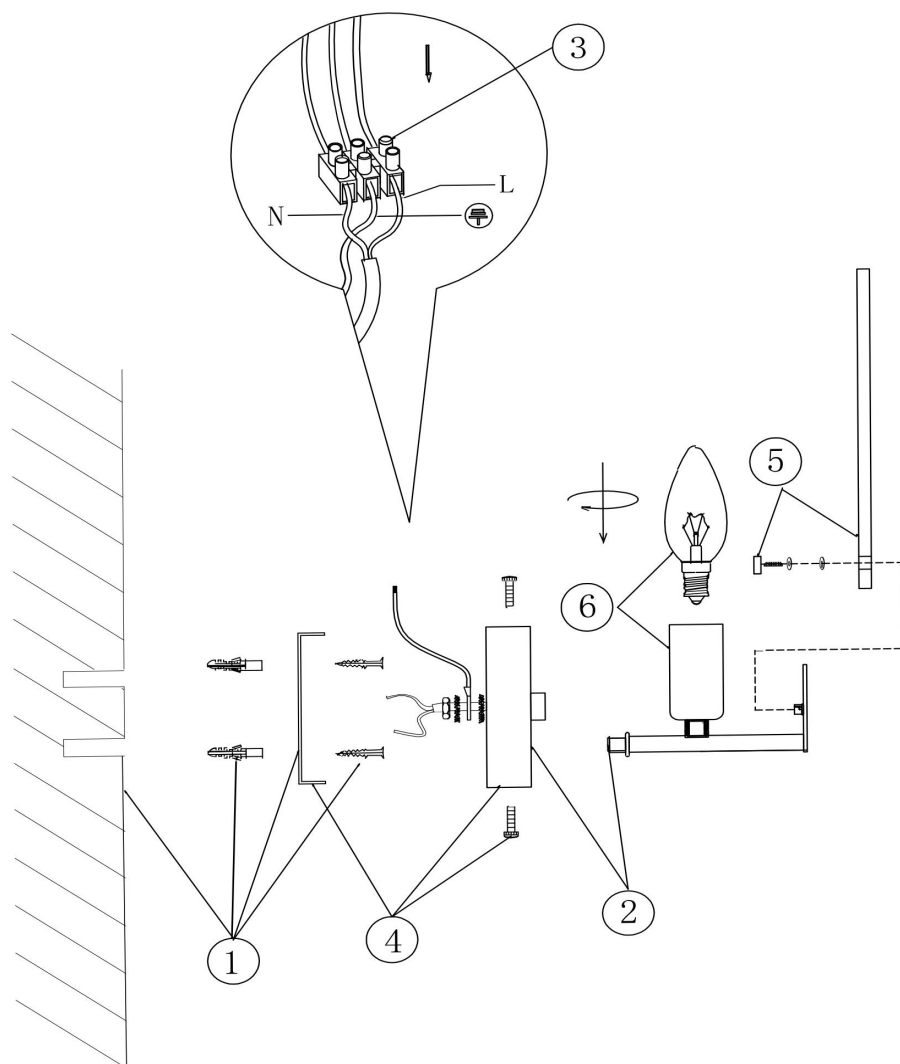

freya

Инструкция FR5197WL-01BS

1xE14 60W

Модель: FR5197WL-01BS
Коллекция: Modern
Серия: Sophia
Настенный светильник